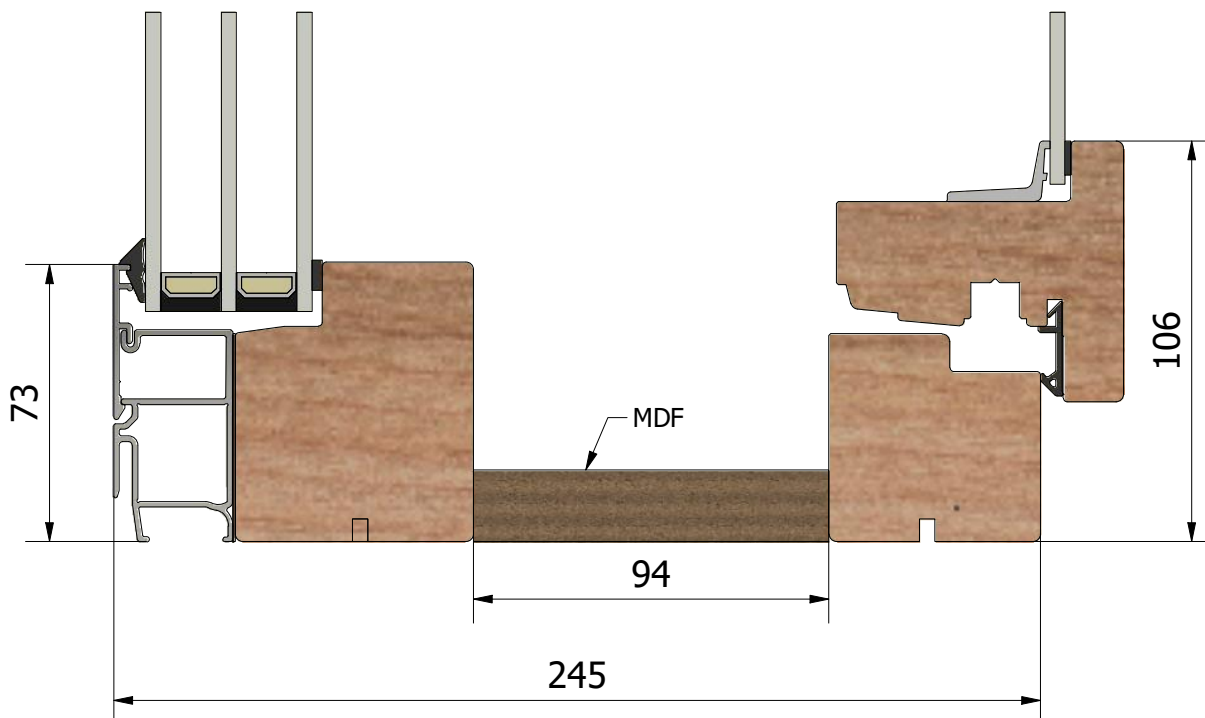

(1 : 40)

Dräneringshål
(1 : 1)

Yttre och inre karm monteras på plats med MDF.

(1 : 2)

(1 : 40)

(1 : 2)

(1 : 40)

(1 : 2)

(1 : 40)

(1 : 2)