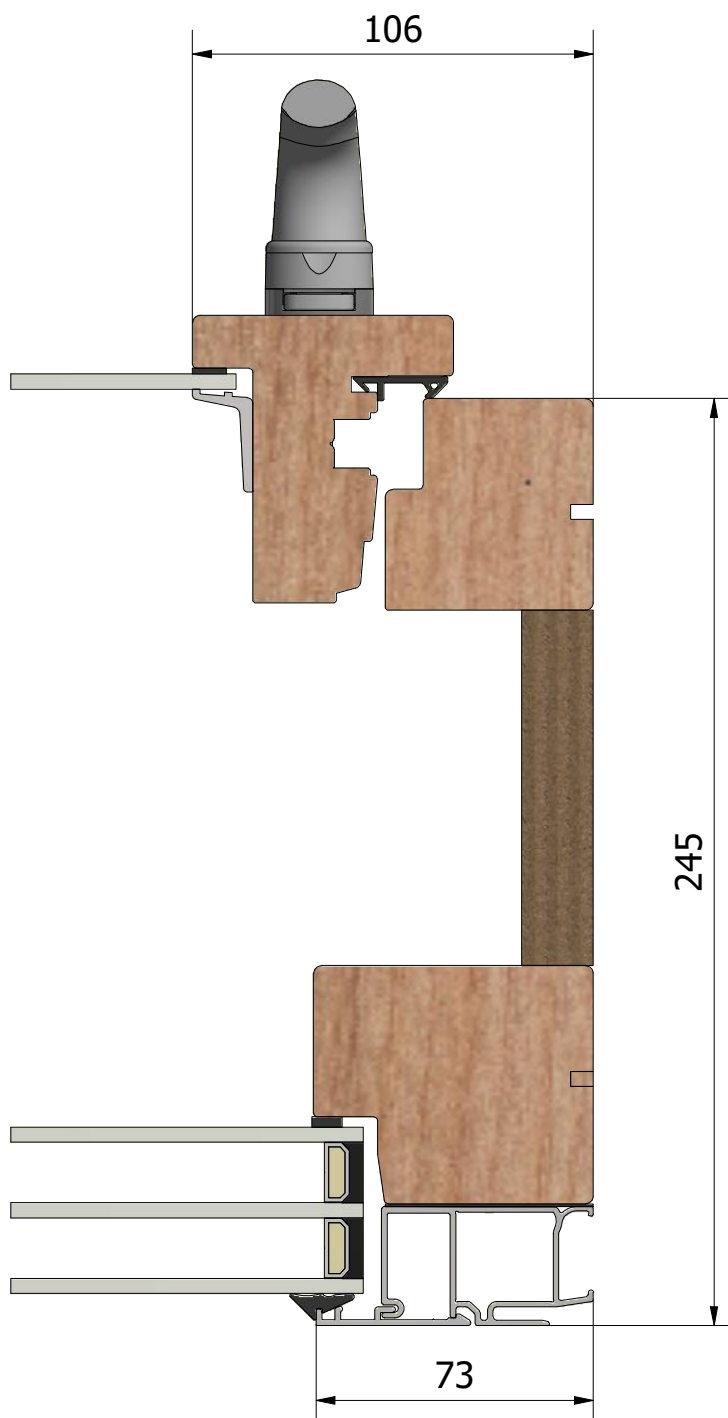

(1 : 40)

Dräneringshål
(1 : 1)

Yttre och inre karm monteras på plats med MDF.

(1 : 2)

(1 : 40)

(1 : 2)

(1 : 40)

(1 : 2)

(1 : 40)

(1 : 2)