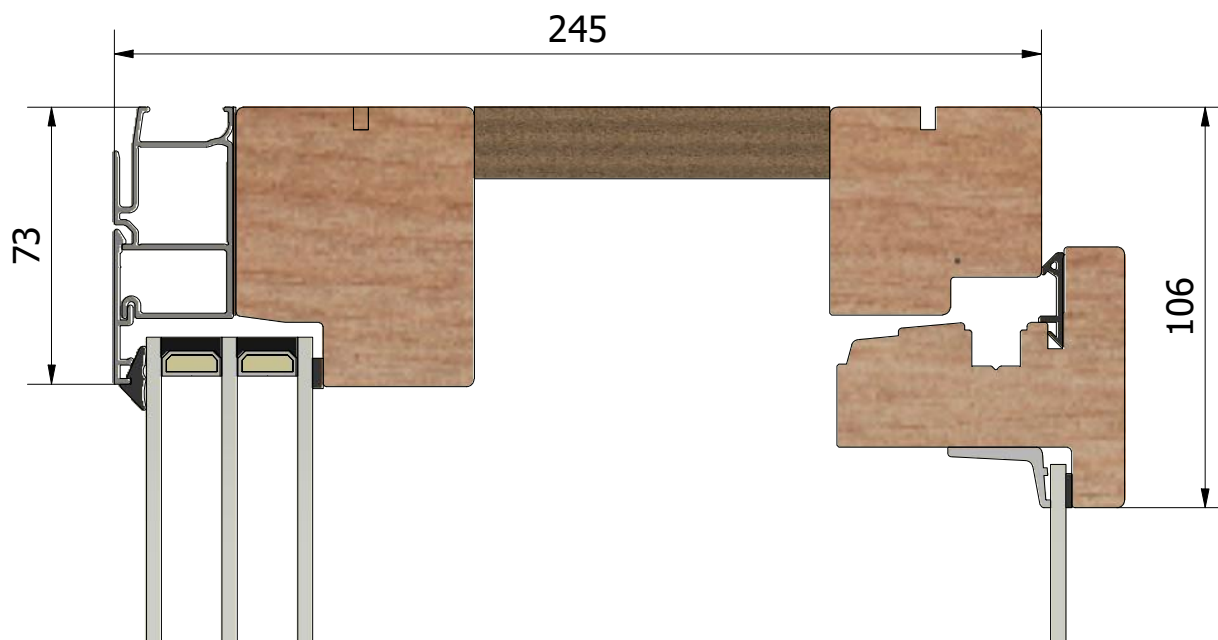

(1 : 40)

Dräneringshål
(1 : 1)

Yttre och inre karm monteras på plats med MDF.

(1 : 2)

(1 : 40)

(1 : 2)

(1 : 40)

(1 : 2)

(1 : 40)

(1 : 2)