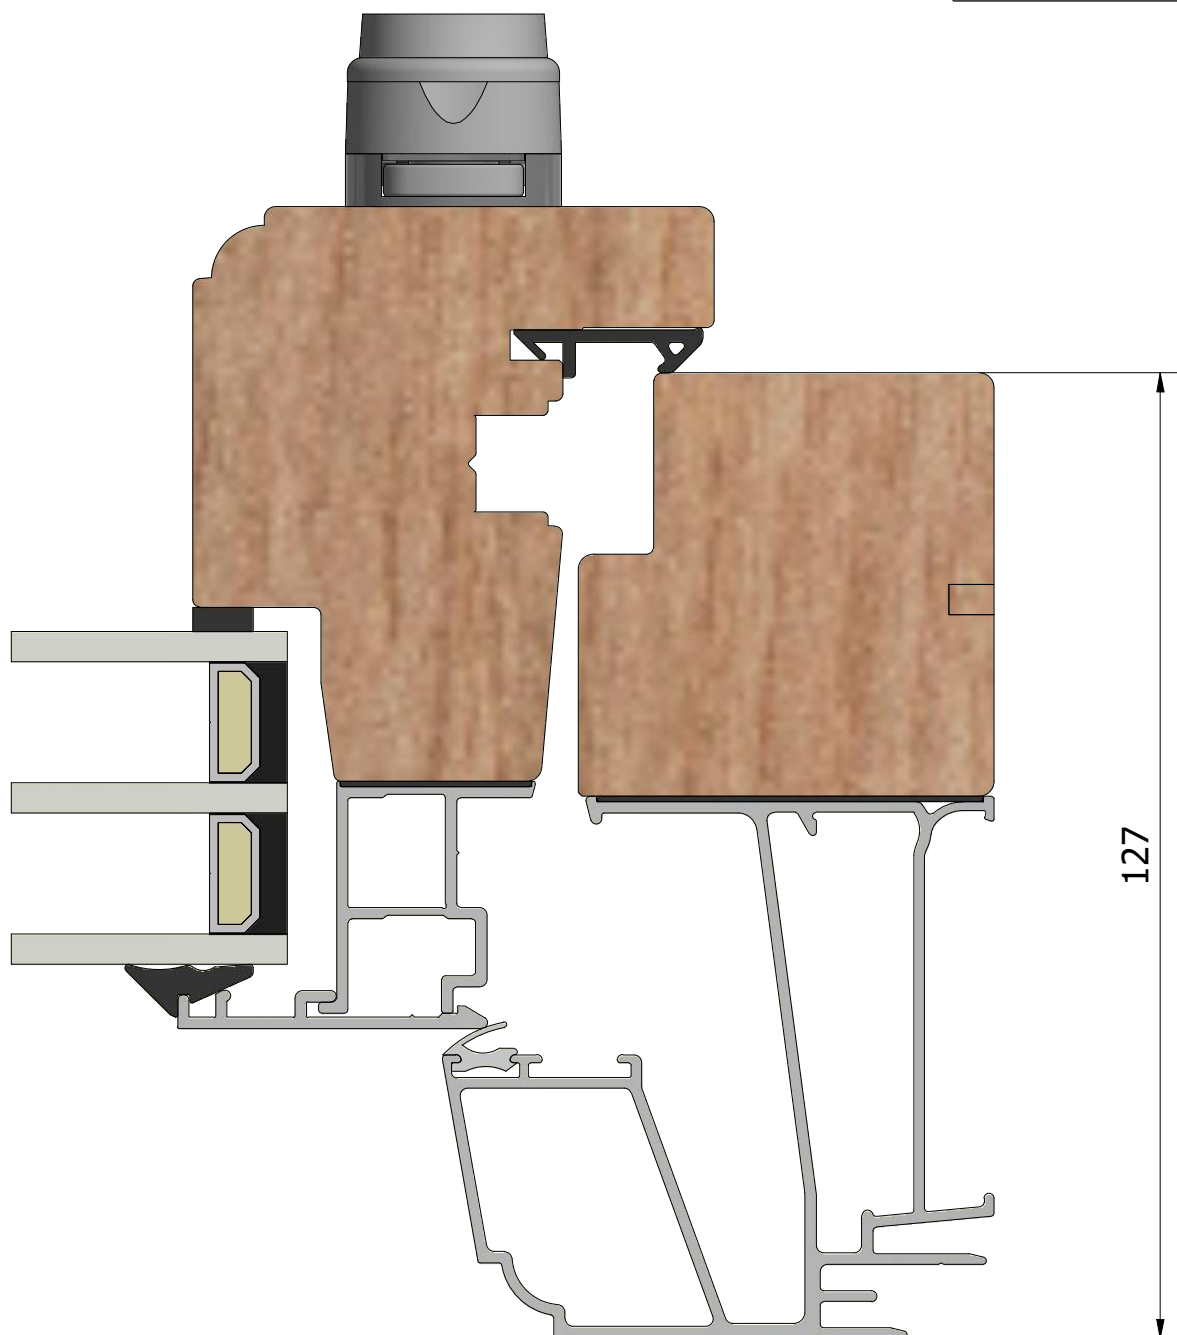

( 1 : 40 )

Dräneringshål

( 1 : 40 )

( 1 : 40 )

( 1 : 40 )

( 1 : 40 )

159

Ritn. storlek  
**A4**Skala  
**1 : 1**Sida  
**6**

Beskrivning

**Epok inåtgående kipp-drehfönster 3-glas, mötesbåge**

Generell tolerans

**SS-ISO 2768-1, m**

Produktnamn

**LKF1273.2**

Skapad av

**ThomasN**