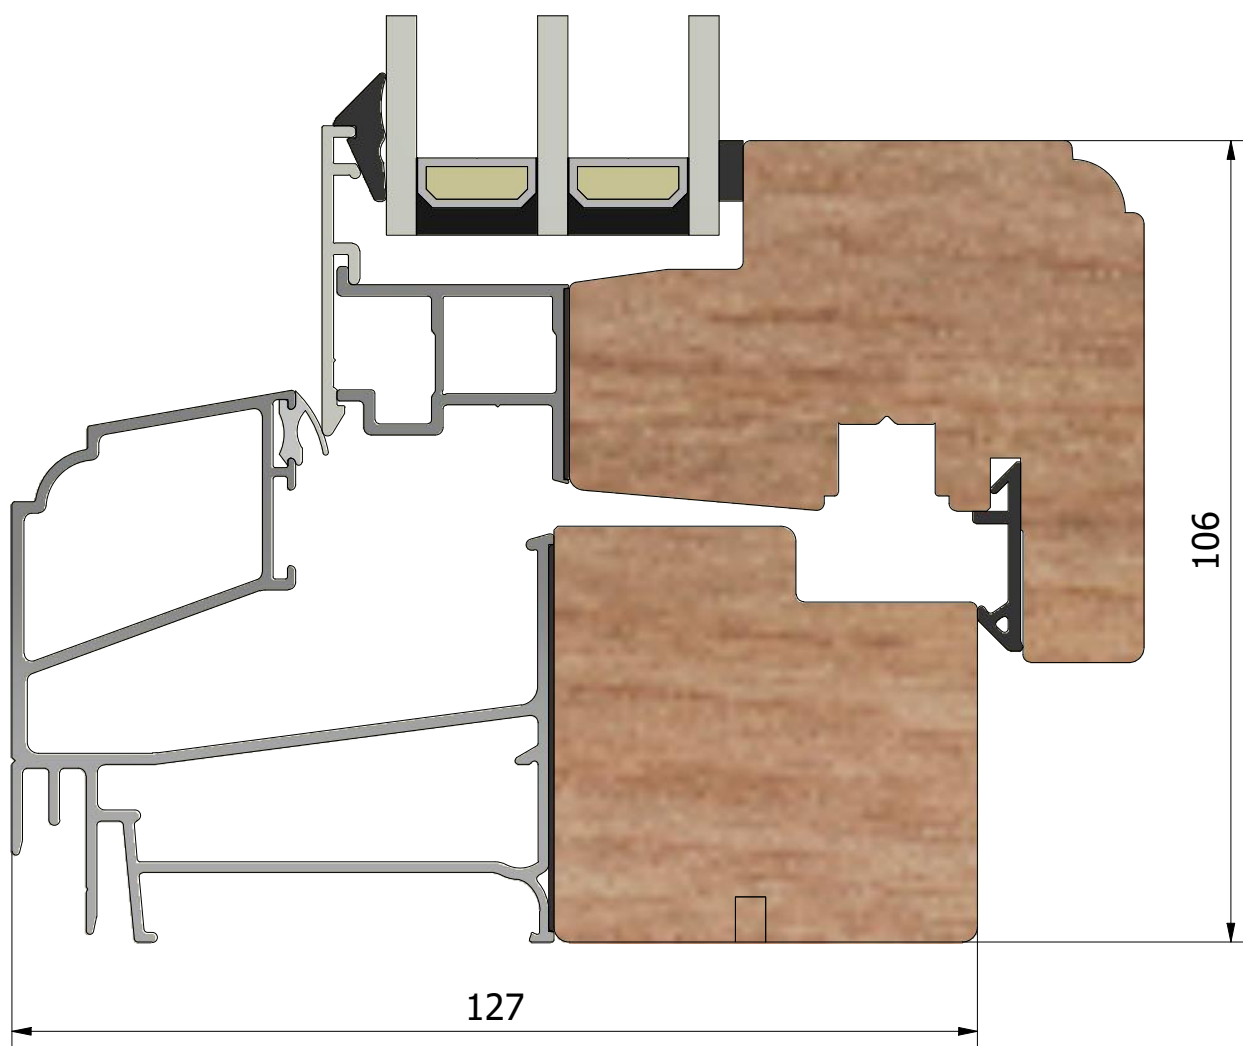

( 1 : 40 )

Dräneringshål

( 1 : 40 )

( 1 : 40 )

( 1 : 40 )

( 1 : 40 )

159

Ritn. storlek  
**A4**Skala  
**1 : 1**Sida  
**6**

Beskrivning

**Epok inåtgående kipp-drehfönster 3-glas, mötesbåge**

Generell tolerans

**SS-ISO 2768-1, m**

Produktnamn

**LKF1273.2**

Skapad av

**ThomasN**