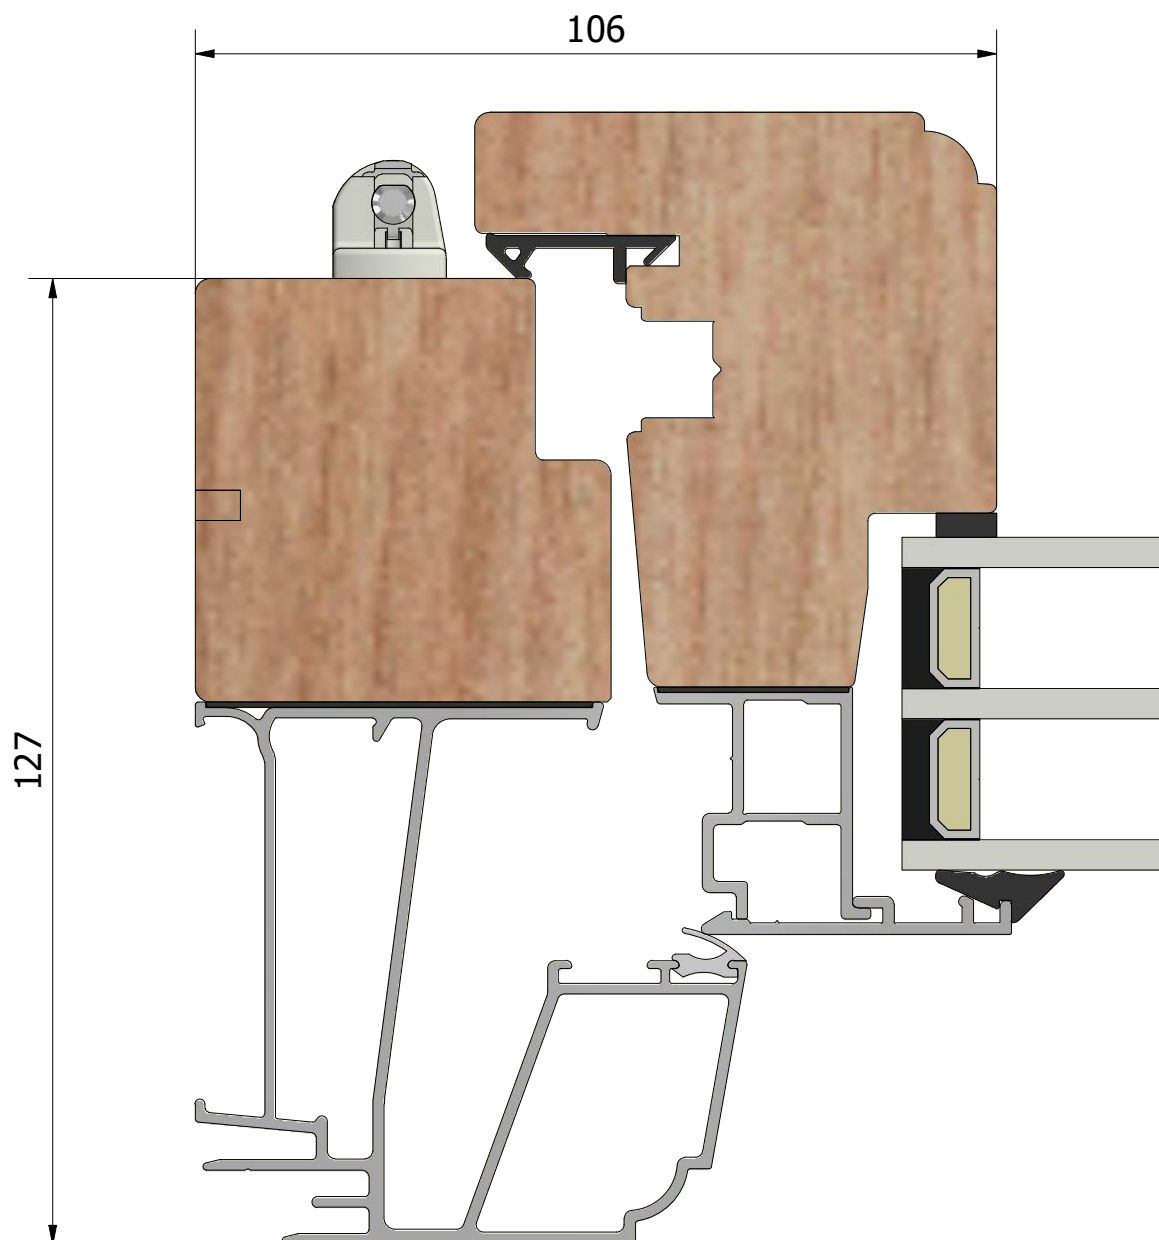

( 1 : 40 )

Dräneringshål

( 1 : 40 )

( 1 : 40 )

( 1 : 40 )

( 1 : 40 )

159

Ritn. storlek  
**A4**Skala  
**1 : 1**Sida  
**6**

Beskrivning

**Epok inåtgående kipp-drehfönster 3-glas, mötesbåge**

Generell tolerans

**SS-ISO 2768-1, m**

Produktnamn

**LKF1273.2**

Skapad av

**ThomasN**