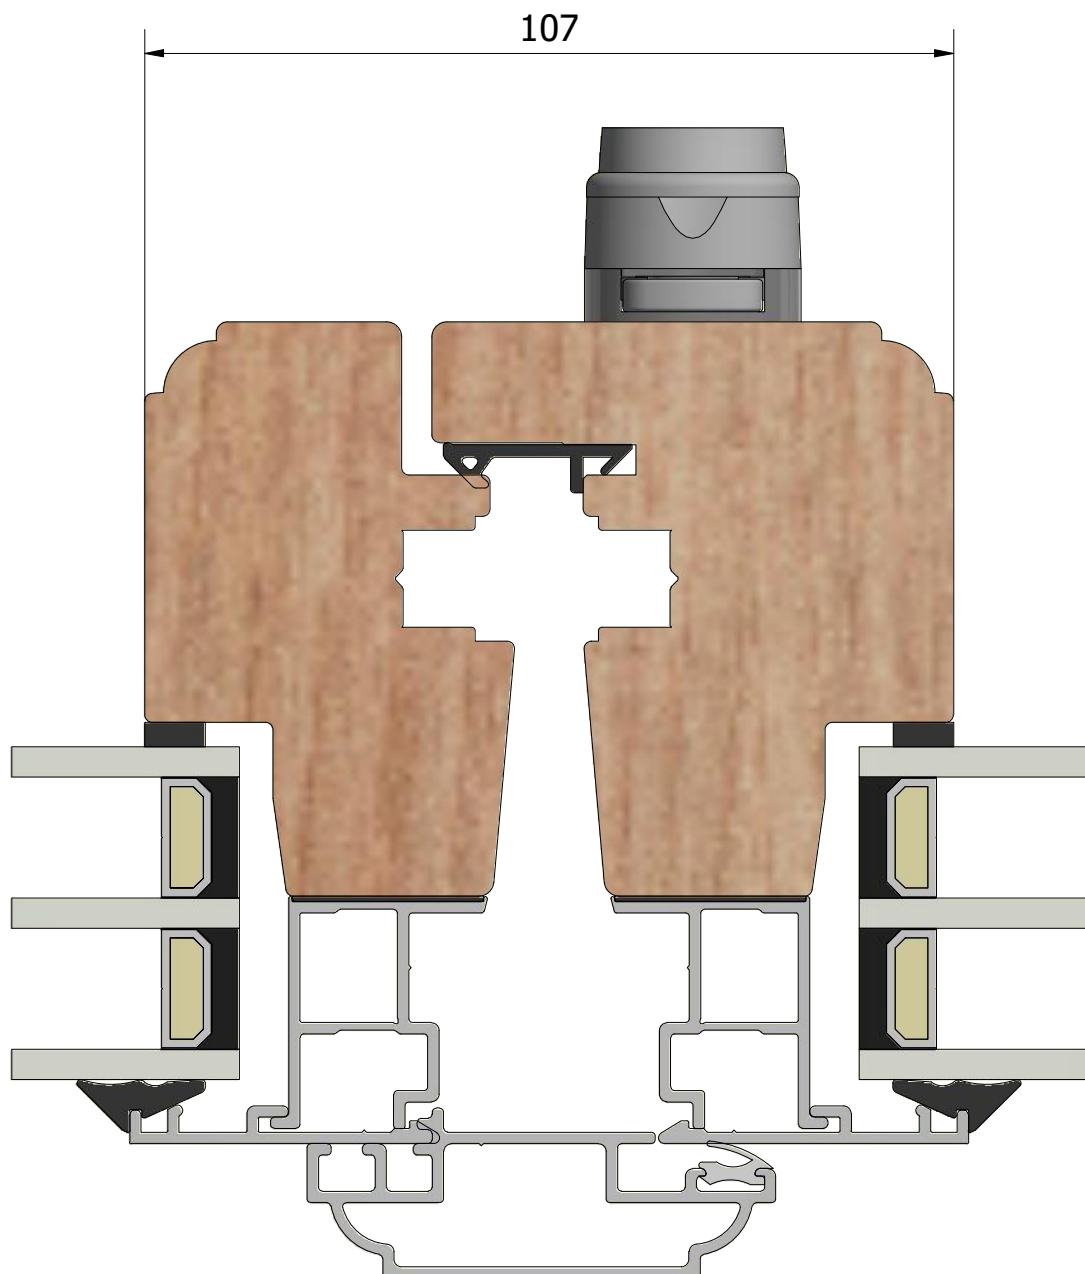

Ritn. storlek
A4

Skala
1 : 1

Sida
6

Beskrivning

Epok inåtgående kipp-drehfönster 3-glas, mötesbåge

Generell tolerans

SS-ISO 2768-1, m

Produktnamn

LKF1273.2

Skapad av

ThomasN

Skapad datum

2021-04-20

Revisionsnr.

Revisionsbeskrivning

(1 : 40)