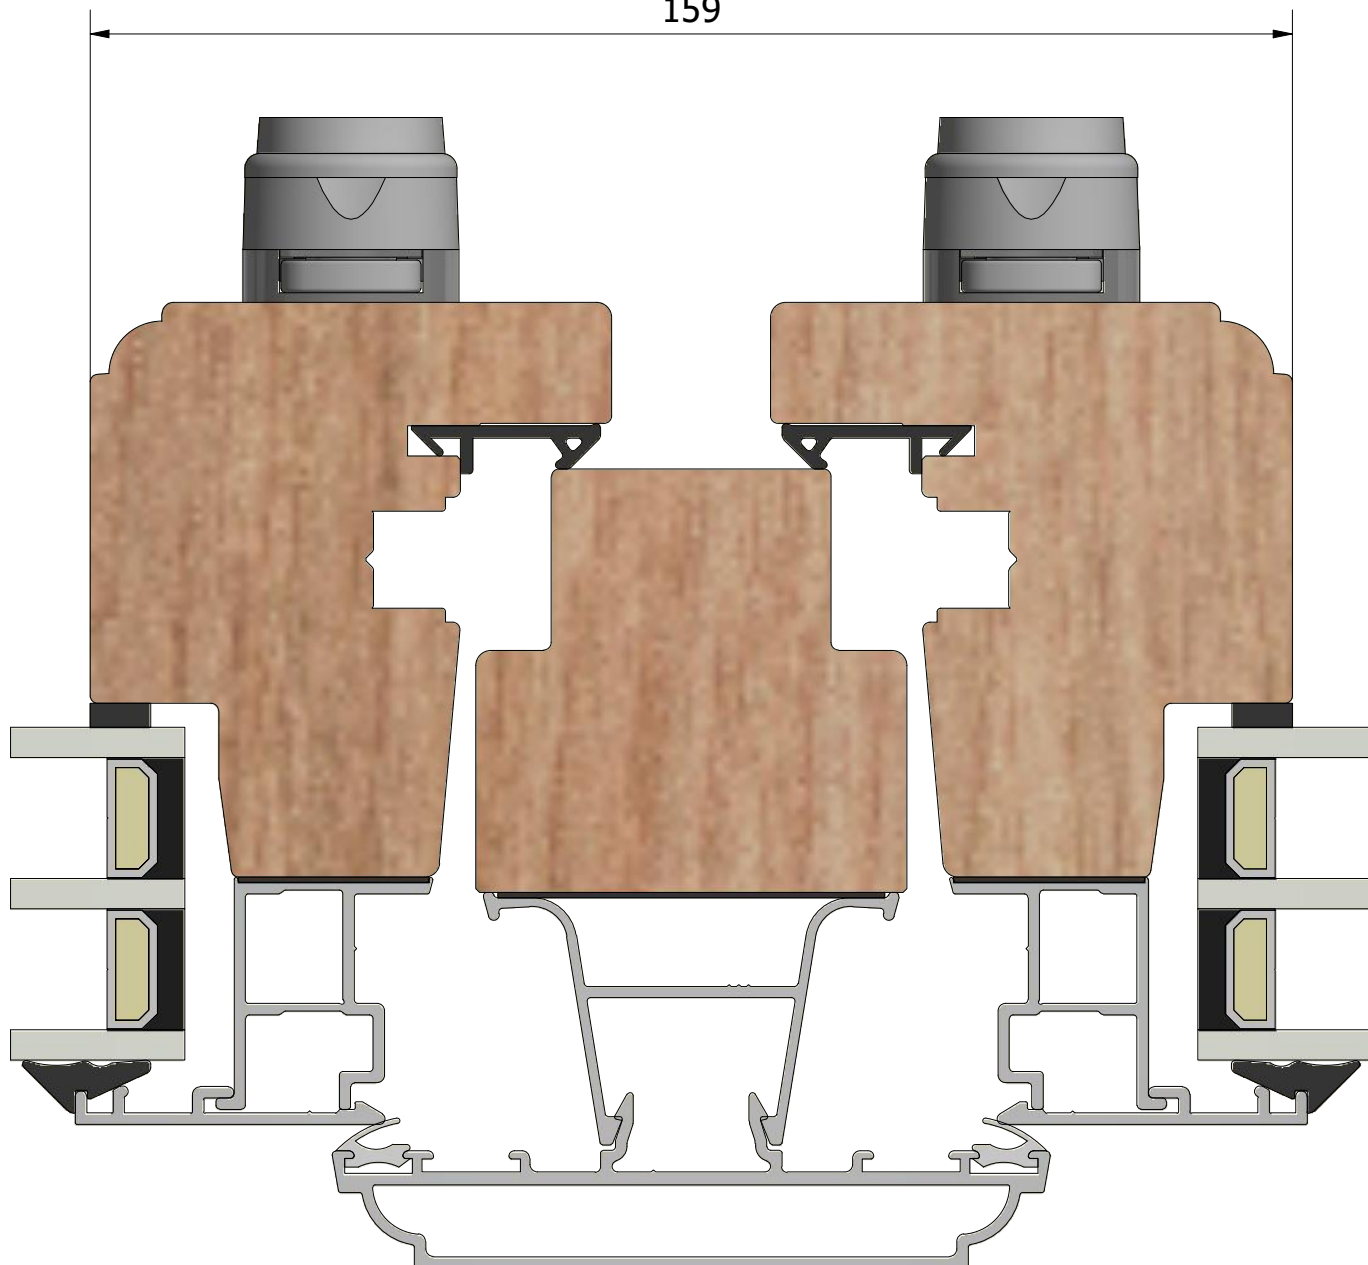

( 1 : 40 )

Dräneringshål

( 1 : 40 )

( 1 : 40 )

( 1 : 40 )

( 1 : 40 )

159

Ritn. storlek  
**A4**Skala  
**1 : 1**Sida  
**6**

Beskrivning

**Epok inåtgående kipp-drehfönster 3-glas, mötesbåge**

Generell tolerans

**SS-ISO 2768-1, m**

Produktnamn

**LKF1273.2**

Skapad av

**ThomasN**