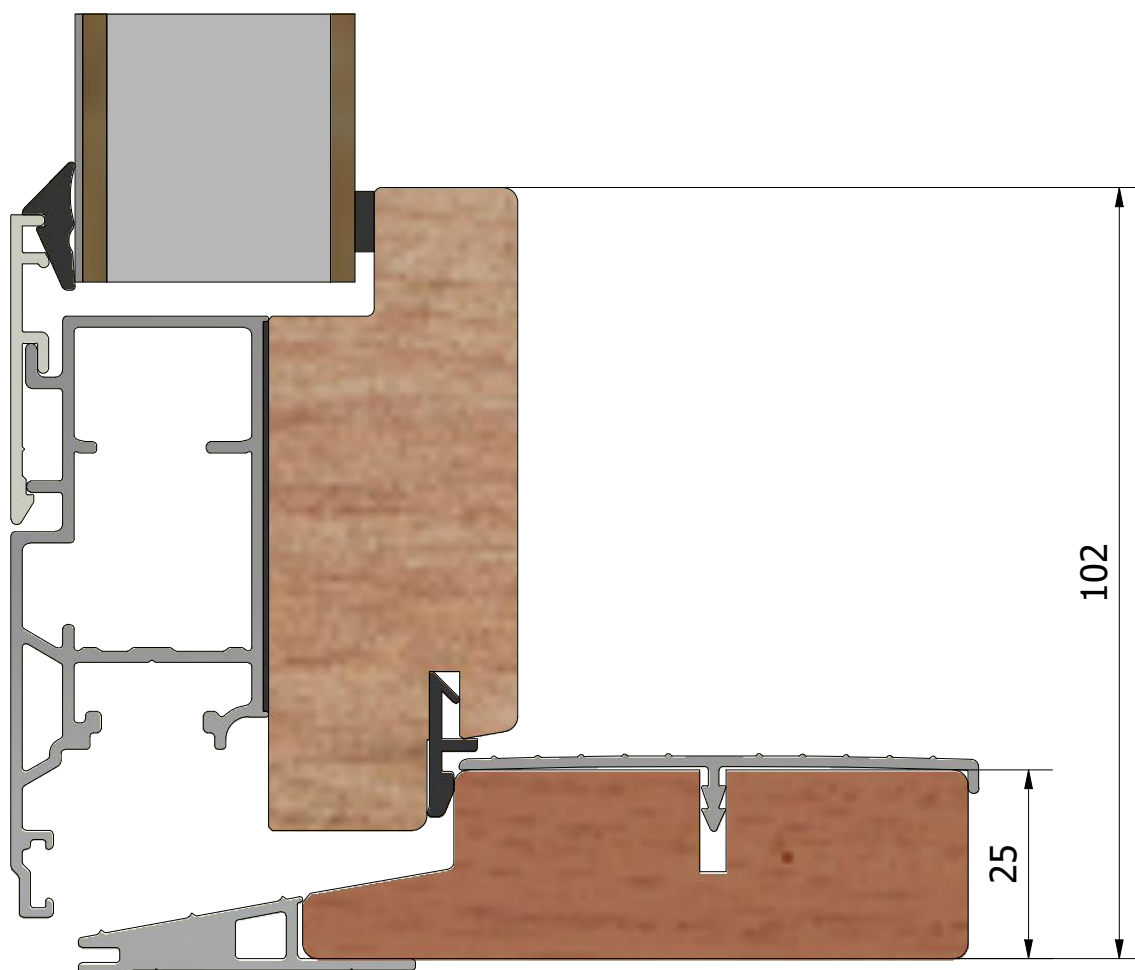

(1 : 40)

(1 : 40)

LEIAB

Vyplacering

Filnamn
MP-LUD1283H.2_211.dwgRitningsnr.
MP-LUD1283H.2_211Ritn. storlek
A4Skala
1 : 1Sida
3Beskrivning
Royal utåtgående fönsterdörr 3-glasGenerell tolerans
SS-ISO 2768-1, mProduktnamn
LUD1283H.2Skapad av
ThomasNSkapad datum
2021-04-13