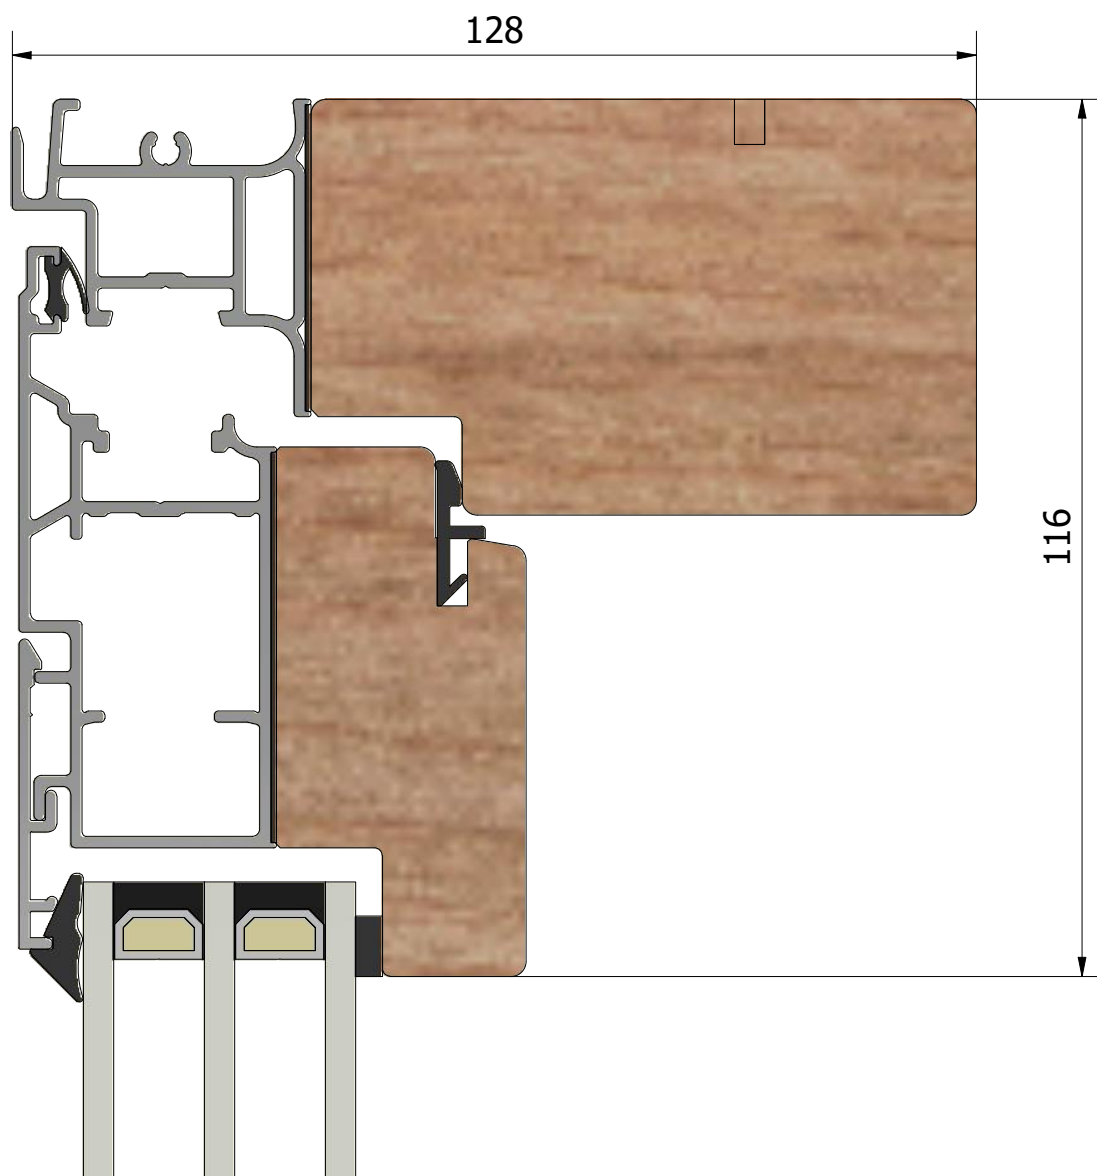

LEIAB

Vyplacering

Filnamn
MP-LUD1283H.2_211.dwg

Ritningsnr.
MP-LUD1283H.2_211

Ritn. storlek
A4

Skala
1 : 1

Sida
3

Beskrivning
Royal utåtgående fönsterdörr 3-glas

Generell tolerans
SS-ISO 2768-1, m

Produktnamn
LUD1283H.2

Skapad av
ThomasN

Skapad datum
2021-04-13

Revisionsnr. Revisionsbeskrivning

(1 : 40)