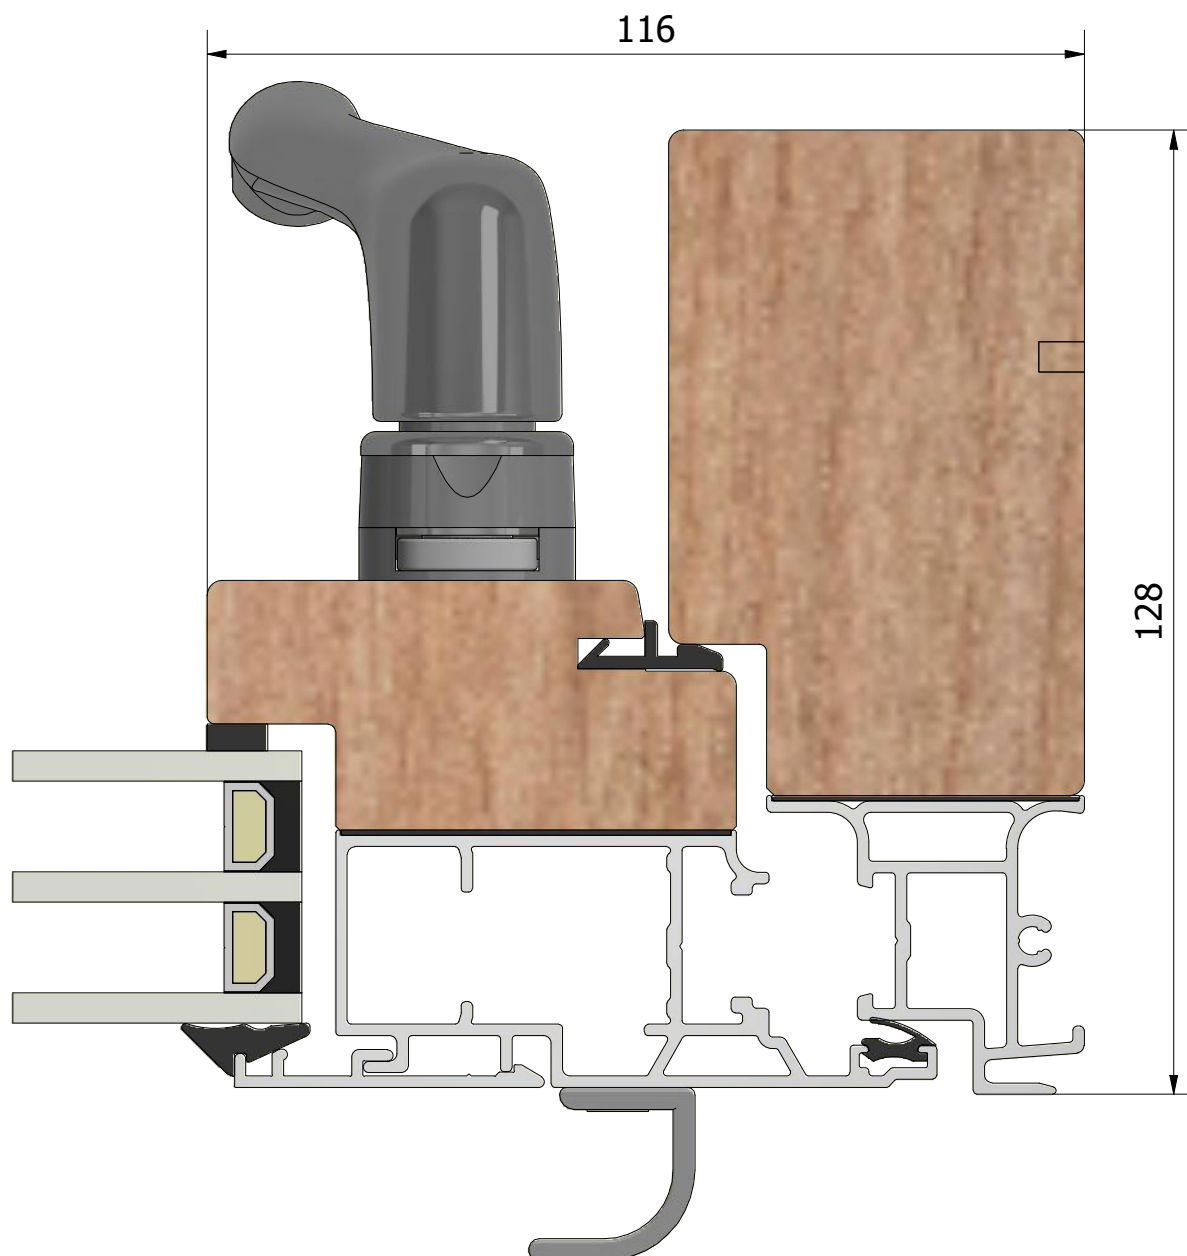

(1 : 40)

(1 : 40)

LEIAB

Vyplacering

Filnamn
MP-LUD1283H.2_211.dwgRitningsnr.
MP-LUD1283H.2_211Ritn. storlek
A4Skala
1 : 1Sida
3Beskrivning
Royal utåtgående fönsterdörr 3-glasGenerell tolerans
SS-ISO 2768-1, mProduktnamn
LUD1283H.2Skapad av
ThomasNSkapad datum
2021-04-13