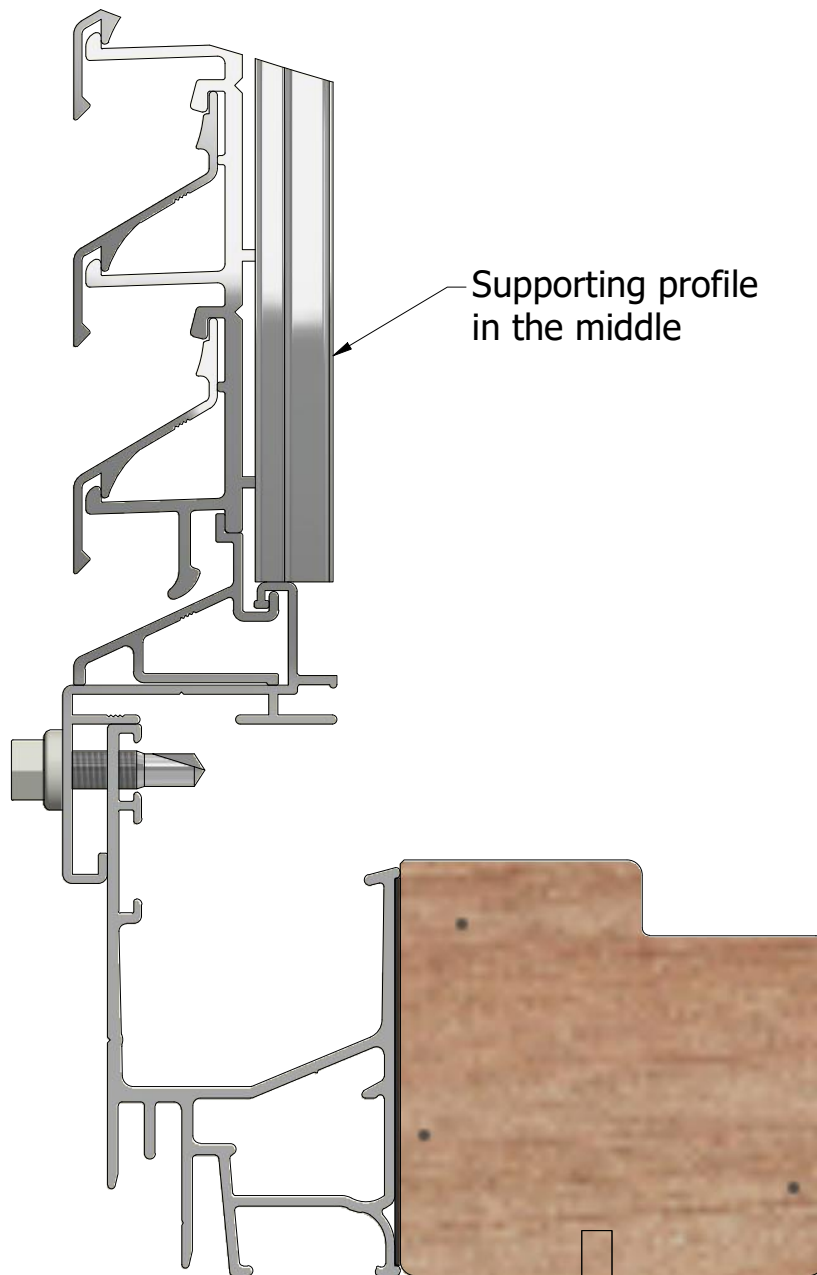

Titel / title LEIAB Louvre Bottom profile		Modell / model LFI953.2	
Skala / scale 1 : 1 (A4)	Sida / page 1	Ritad av / author ThomasN	Rev.
Datum / date 2020-06-30		Ritningsnamn / drawing name LFI953_louvre_drawing.dwg	

Please note that there may be some restrictions to which height dimensions are available.

(1 : 30)

LEIAB Fönster AB
Mariannelund
Sverige
www.leiab.se

Titel / title LEIAB louvre Bottom profile		Modell / model LFI953.2	
Skala / scale 1 : 1 (A4)	Sida / page 2	Ritad av / author ThomasN	Rev.
Datum / date 2020-06-30		Ritningsnamn / drawing name LFI953_louvre_drawing.dwg	

(1 : 30)

LEIAB Fönster AB
Mariannelund
Sverige
www.leiab.se

Titel / title
LEIAB louvre
Side profile

Modell / model
LFI953.2

Skala / scale
1 : 1 (A4)

Sida / page
3

Ritad av / author
ThomasN

Rev.