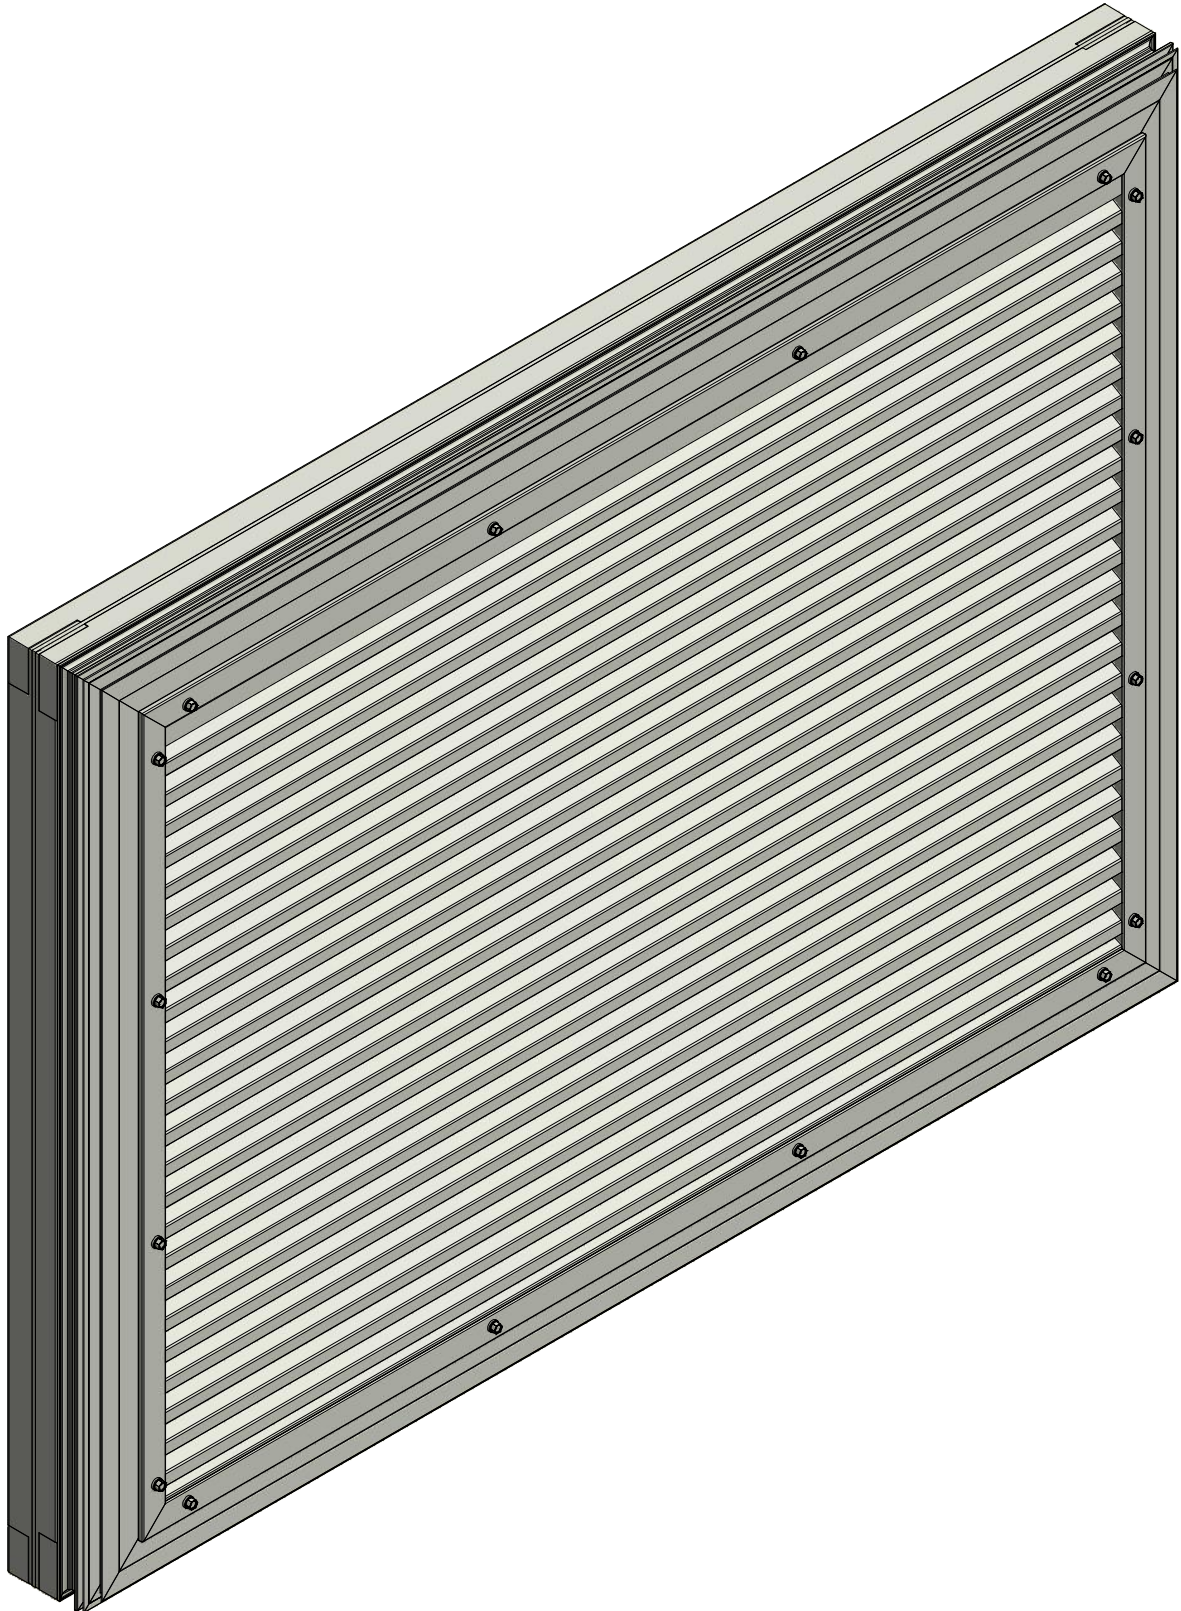

Titel / title LEIAB Louvre Bottom profile		Modell / model LFI953.2	
Skala / scale 1 : 1 (A4)	Sida / page 1	Ritad av / author ThomasN	Rev.
Datum / date 2020-06-30		Ritningsnamn / drawing name LFI953_louvre_drawing.dwg	

Please note that there may be some restrictions to which height dimensions are available.

(1 : 30)

LEIAB Fönster AB
Mariannelund
Sverige
www.leiab.se

Titel / title LEIAB louvre Bottom profile		Modell / model LFI953.2	
Skala / scale 1 : 1 (A4)	Sida / page 2	Ritad av / author ThomasN	Rev.
Datum / date 2020-06-30		Ritningsnamn / drawing name LFI953_louvre_drawing.dwg	

(1 : 30)

LEIAB Fönster AB
Mariannelund
Sverige
www.leiab.se

Titel / title
LEIAB louvre
Side profile

Modell / model
LFI953.2

Skala / scale
1 : 1 (A4)

Sida / page
3

Ritad av / author
ThomasN

Rev.

Datum / date
2020-06-30

Ritningsnamn / drawing name
LFI953_louvre_drawing.dwg

(1 : 30)

LEIAB Fönster AB
Mariannelund
Sverige
www.leiab.se

Titel / title LEIAB louvre Outside, ISO-top-left		Modell / model LFI953.2	
Skala / scale 1 : 6 (A4)	Sida / page 4	Ritad av / author ThomasN	Rev.
Datum / date 2020-06-30		Ritningsnamn / drawing name LFI953_louvre_drawing.dwg	