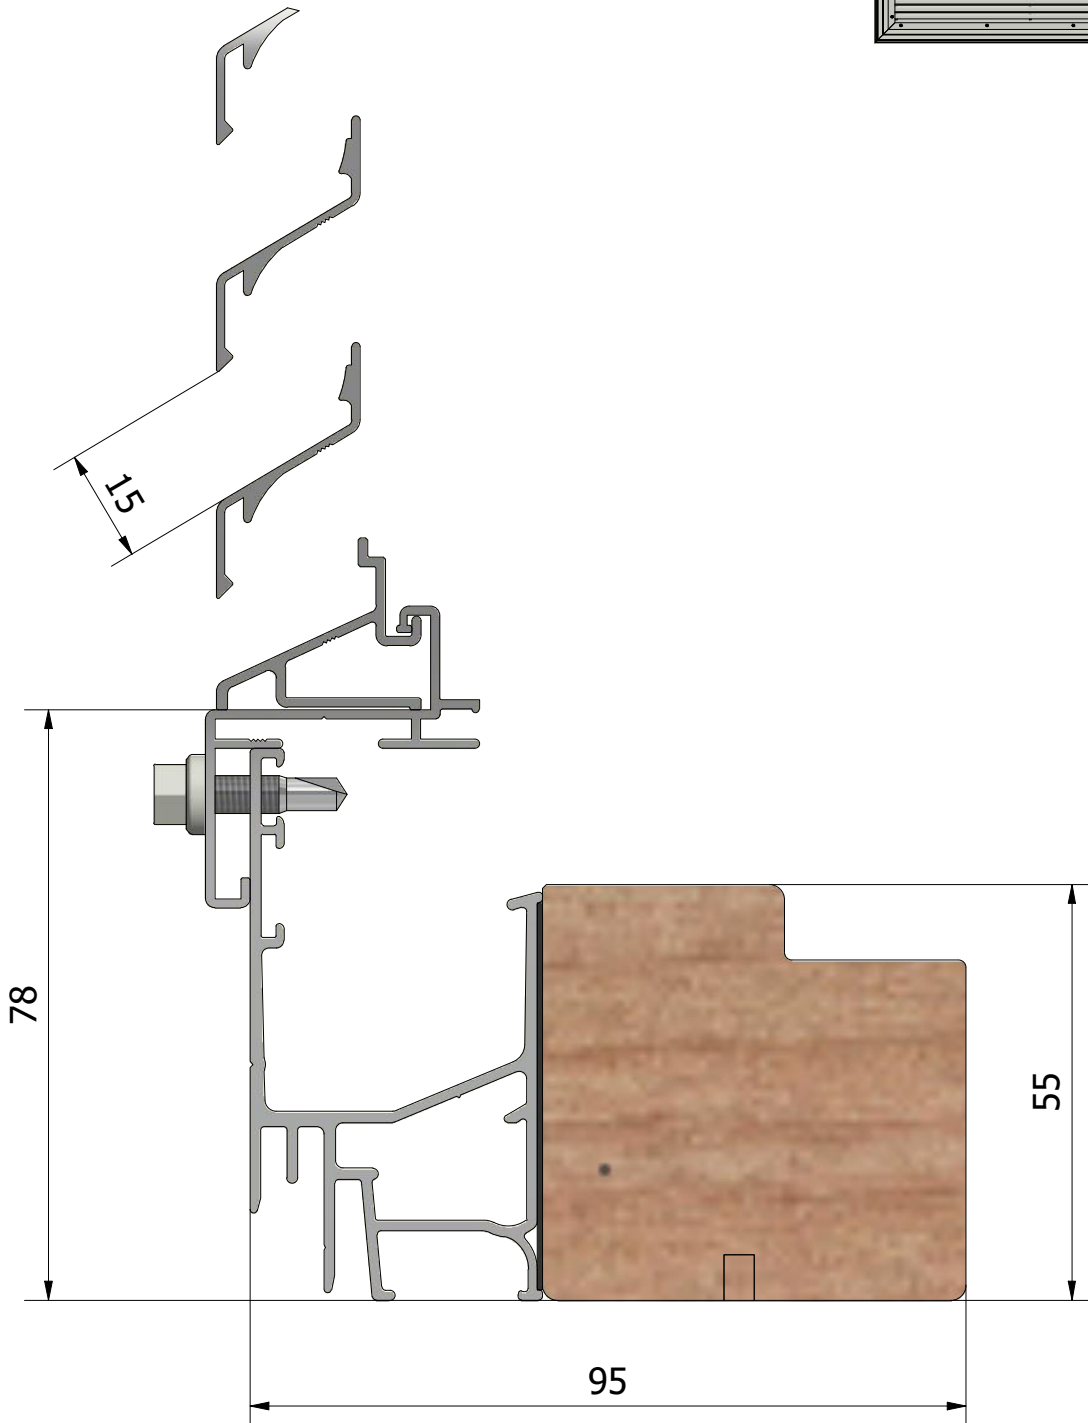

Titel / title LEIAB Louvre Bottom profile		Modell / model LFI953.2	
Skala / scale 1 : 1 (A4)	Sida / page 1	Ritad av / author ThomasN	Rev.
Datum / date 2020-06-30		Ritningsnamn / drawing name LFI953_louvre_drawing.dwg	

Please note that there may be some restrictions to which height dimensions are available.

(1 : 30)

LEIAB Fönster AB
Mariannelund
Sverige
www.leiab.se

Titel / title LEIAB louvre Bottom profile		Modell / model LFI953.2	
Skala / scale 1 : 1 (A4)	Sida / page 2	Ritad av / author ThomasN	Rev.
Datum / date 2020-06-30		Ritningsnamn / drawing name LFI953_louvre_drawing.dwg	

(1 : 30)

LEIAB Fönster AB
Mariannelund
Sverige
www.leiab.se

Titel / title
LEIAB louvre
Side profile

Modell / model
LFI953.2

Skala / scale
1 : 1 (A4)

Sida / page
3

Ritad av / author
ThomasN

Rev.

LEIAB Fönster AB
Mariannelund
Sverige
www.leiab.se

Titel / title LEIAB louvre Inside, ISO-top-right		Modell / model LFI953.2	
Skala / scale 1 : 6 (A4)	Sida / page 5	Ritad av / author ThomasN	Rev.
Datum / date 2020-06-30		Ritningsnamn / drawing name LFI953_louvre_drawing.dwg	