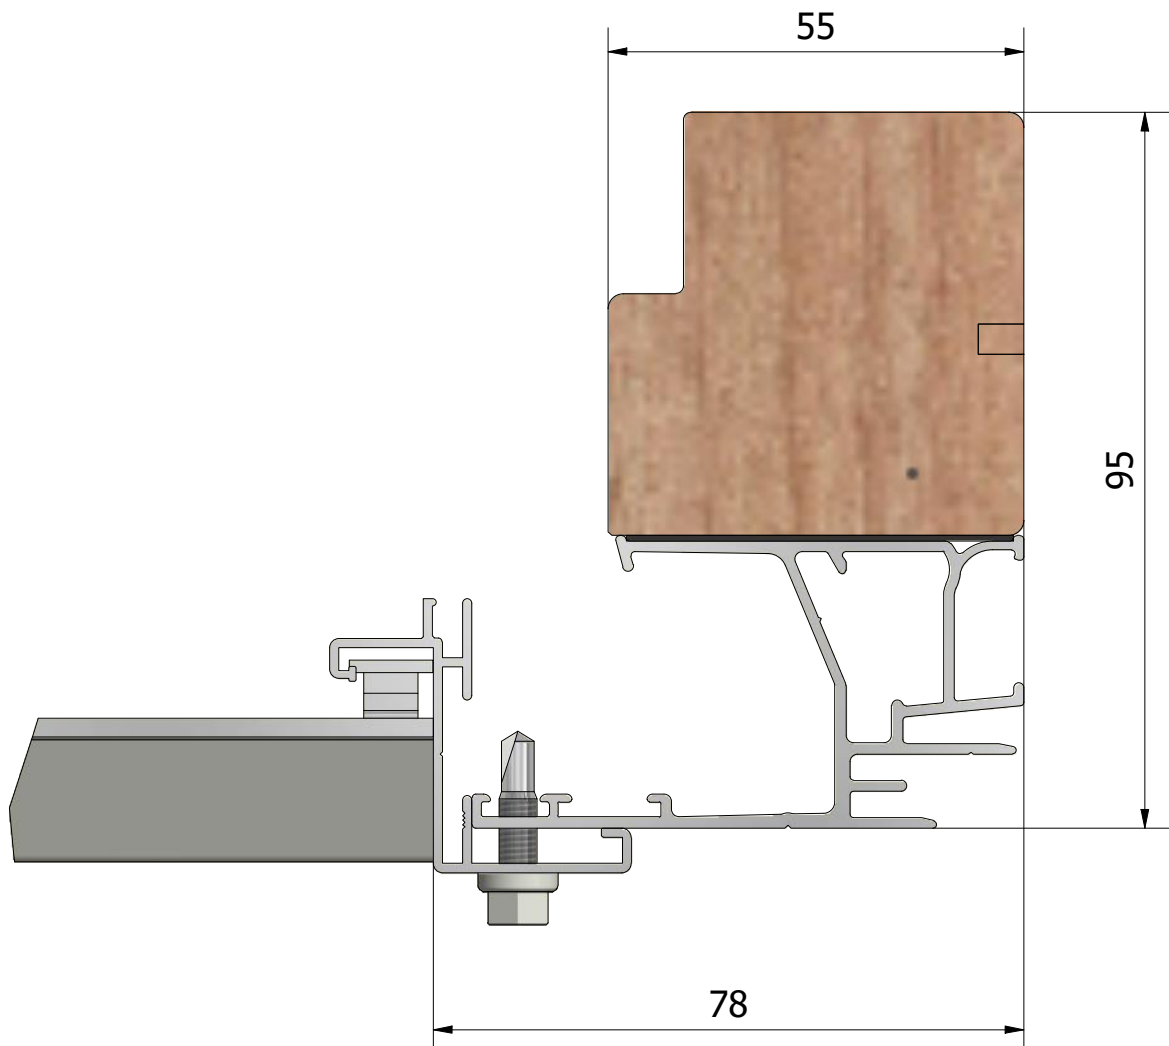

Please note that there may be some restrictions to which height dimensions are available.

(1 : 30)

LEIAB Fönster AB
Mariannelund
Sverige
www.leiab.se

Titel / title LEIAB louvre Bottom profile		Modell / model LFI953.2	
Skala / scale 1 : 1 (A4)	Sida / page 2	Ritad av / author ThomasN	Rev.
Datum / date 2020-06-30		Ritningsnamn / drawing name LFI953_louvre_drawing.dwg	

(1 : 30)

LEIAB Fönster AB
Mariannelund
Sverige
www.leiab.se

Titel / title
LEIAB louvre
Side profile

Modell / model
LFI953.2

Skala / scale
1 : 1 (A4)

Sida / page
3

Ritad av / author
ThomasN

Rev.

Datum / date
2020-06-30

Ritningsnamn / drawing name
LFI953_louvre_drawing.dwg

(1 : 30)

LEIAB Fönster AB
Mariannelund
Sverige
www.leiab.se

Titel / title LEIAB louvre Outside, ISO-top-left		Modell / model LFI953.2	
Skala / scale 1 : 6 (A4)	Sida / page 4	Ritad av / author ThomasN	Rev.
Datum / date 2020-06-30		Ritningsnamn / drawing name LFI953_louvre_drawing.dwg	

LEIAB Fönster AB
Mariannelund
Sverige
www.leiab.se

Titel / title LEIAB louvre Inside, ISO-top-right		Modell / model LFI953.2	
Skala / scale 1 : 6 (A4)	Sida / page 5	Ritad av / author ThomasN	Rev.
Datum / date 2020-06-30		Ritningsnamn / drawing name LFI953_louvre_drawing.dwg	