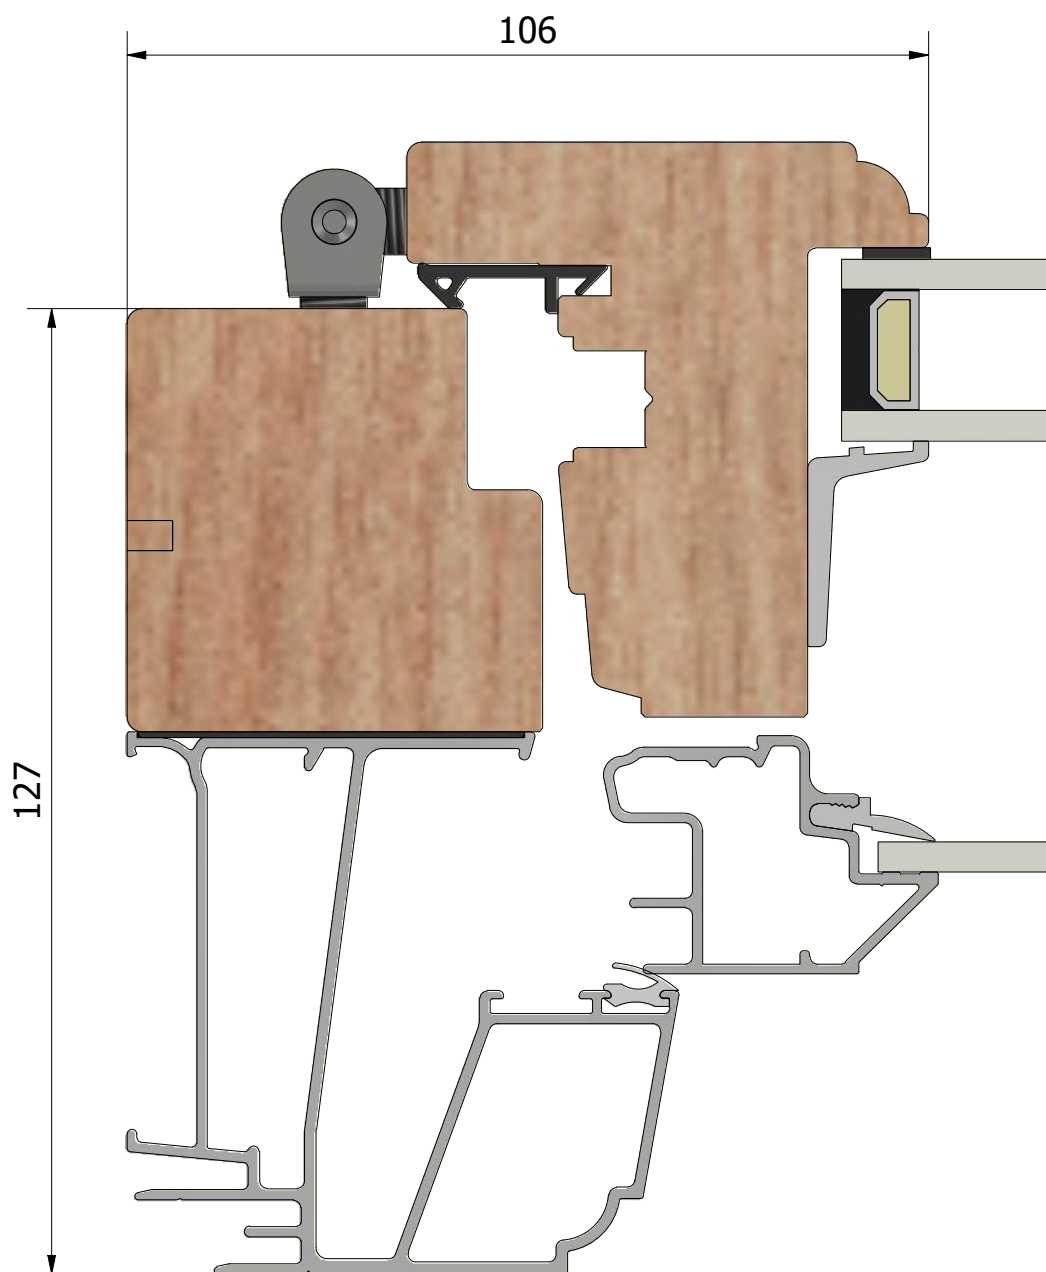

Ritn. storlek
A4Skala
1 : 1Sida
1

Beskrivning

Epok inåtgående fönster 2+1

Generell tolerans

SS-ISO 2768-1, m

Produktnamn

LIF1271.2

Skapad av

ThomasN

Skapad datum

2022-02-24

Revisionsnr.

Revisionsbeskrivning

(1 : 40)

Dräneringshål

(1 : 40)

(1 : 40)

(1 : 40)

(1 : 40)

Ritn. storlek
A4Skala
1 : 1Sida
6

Beskrivning

Epok inåtgående fönster 2+1, liggande post

Generell tolerans

SS-ISO 2768-1, m