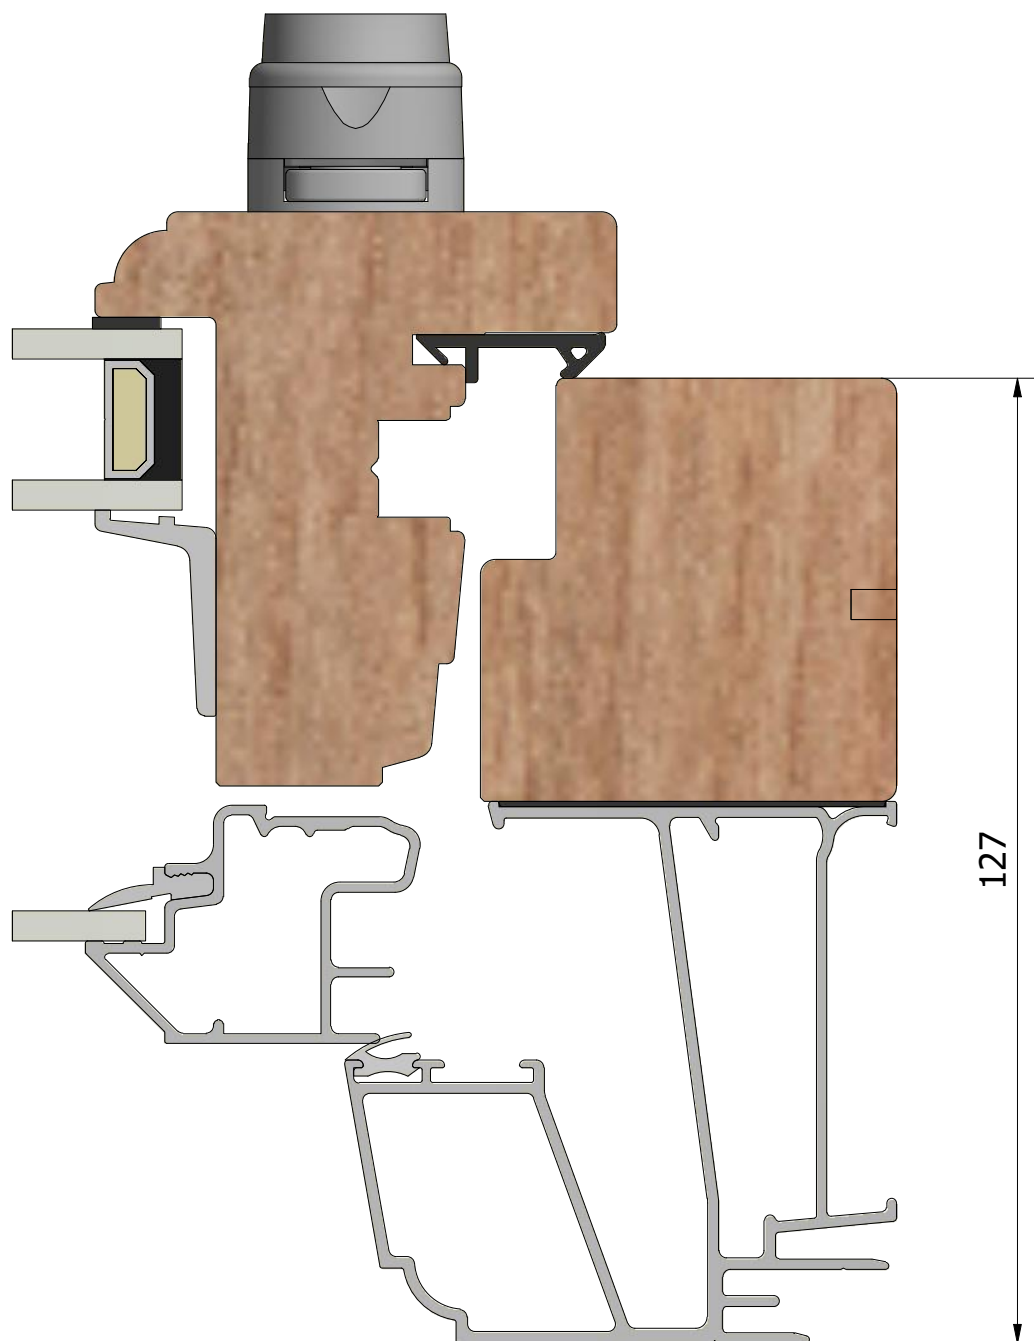

Ritn. storlek
A4Skala
1 : 1Sida
1

Beskrivning

Epok inåtgående fönster 2+1

Generell tolerans

SS-ISO 2768-1, m

Produktnamn

LIF1271.2

Skapad av

ThomasN

Skapad datum

2022-02-24

Revisionsnr.

Revisionsbeskrivning

(1 : 40)

Dräneringshål

(1 : 40)

(1 : 40)

(1 : 40)

(1 : 40)

Ritn. storlek
A4Skala
1 : 1Sida
6

Beskrivning

Epok inåtgående fönster 2+1, liggande post

Generell tolerans

SS-ISO 2768-1, m