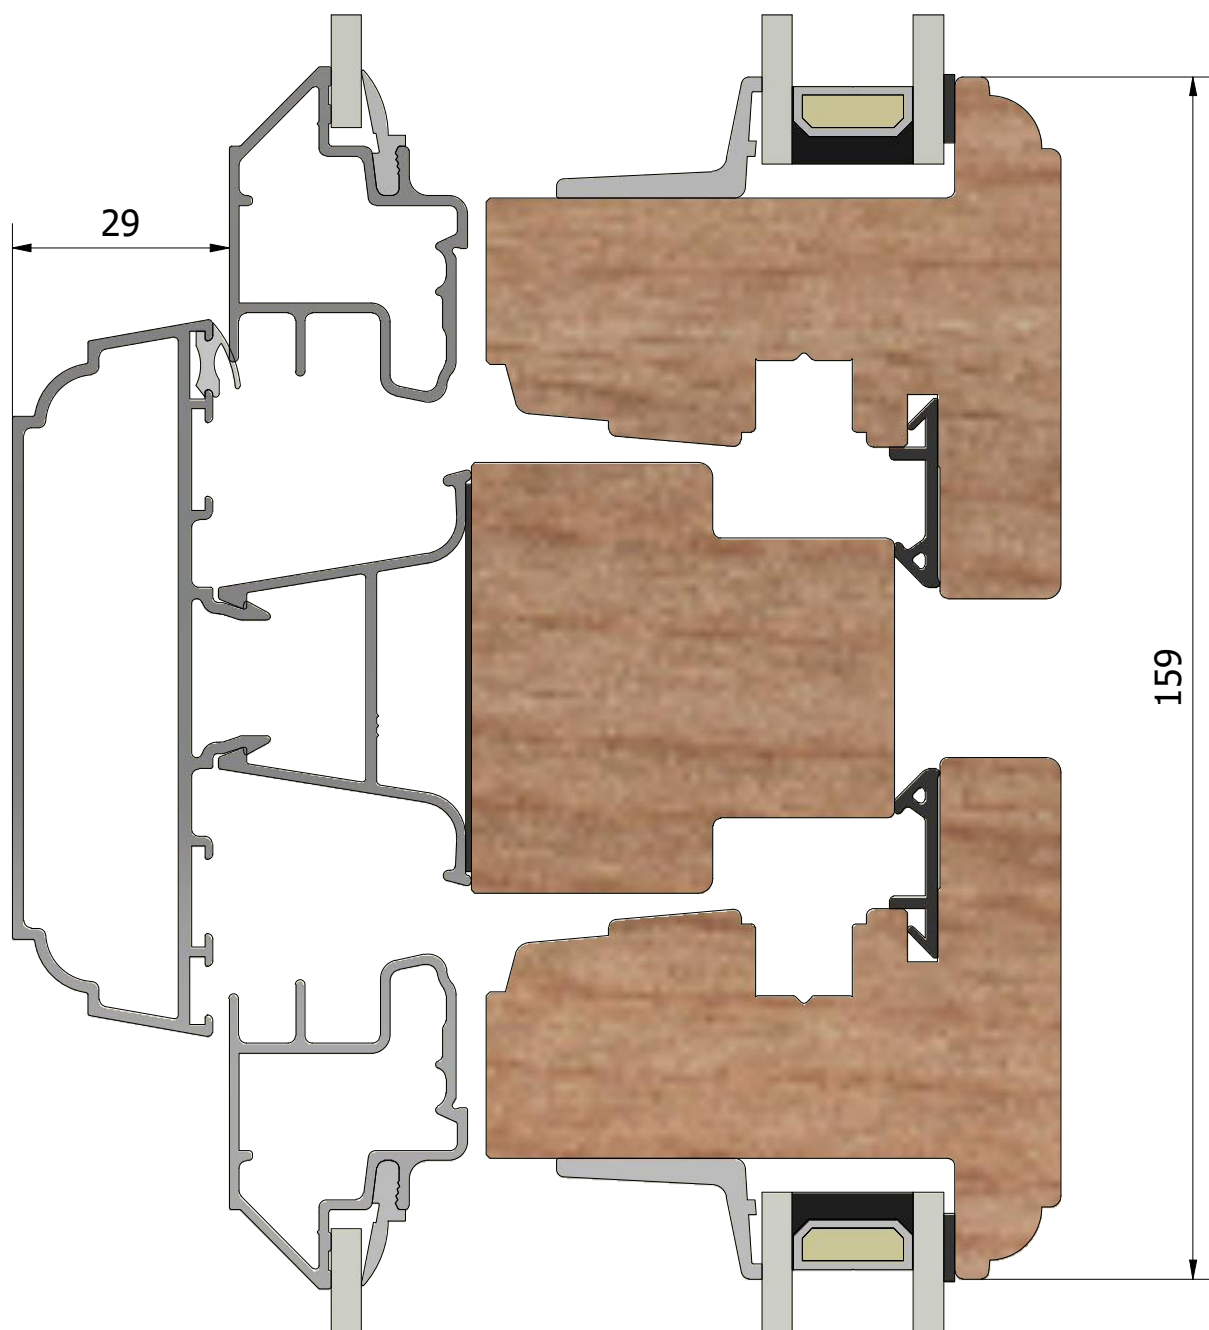

Ritn. storlek
A4Skala
1 : 1Sida
1

Beskrivning

Epok inåtgående fönster 2+1

Generell tolerans

SS-ISO 2768-1, m

Produktnamn

LIF1271.2

Skapad av

(1 : 40)

(1 : 40)

(1 : 40)

Ritn. storlek
A4Skala
1 : 1Sida
6

Beskrivning

Epok inåtgående fönster 2+1, liggande post

Generell tolerans

SS-ISO 2768-1, m

(1 : 40)

(1 : 40)

(1 : 40)