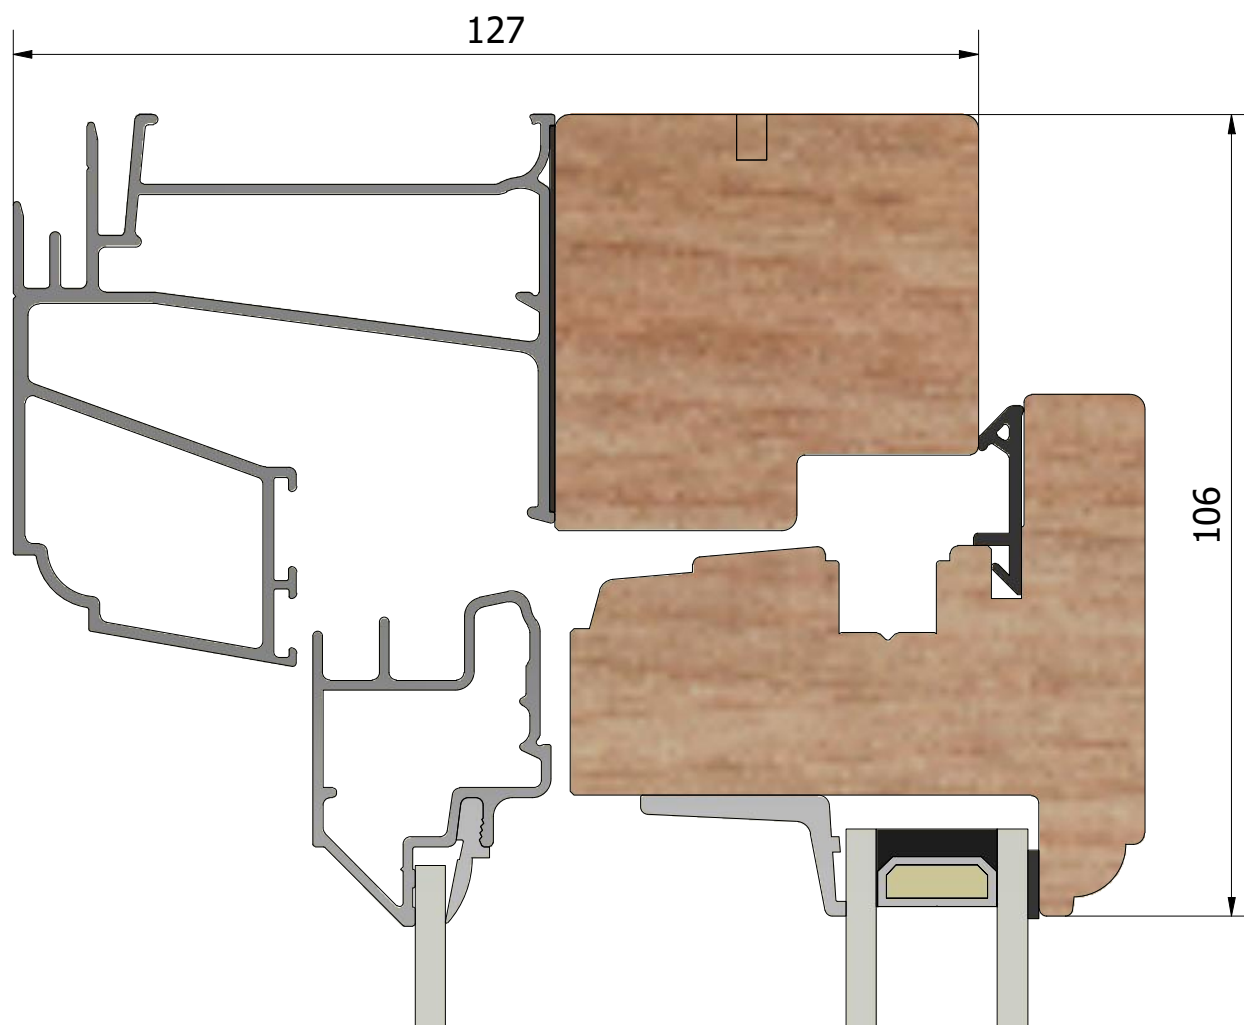

Ritn. storlek
A4Skala
1 : 1Sida
1

Beskrivning

Epok inåtgående fönster 2+1

Generell tolerans

SS-ISO 2768-1, m

Produktnamn

LIF1271.2

Skapad av

ThomasN

Skapad datum

2022-02-24

Revisionsnr.

Revisionsbeskrivning

(1 : 40)

Dräneringshål

(1 : 40)

(1 : 40)

(1 : 40)

(1 : 40)

Ritn. storlek
A4Skala
1 : 1Sida
6

Beskrivning

Epok inåtgående fönster 2+1, liggande post

Generell tolerans

SS-ISO 2768-1, m