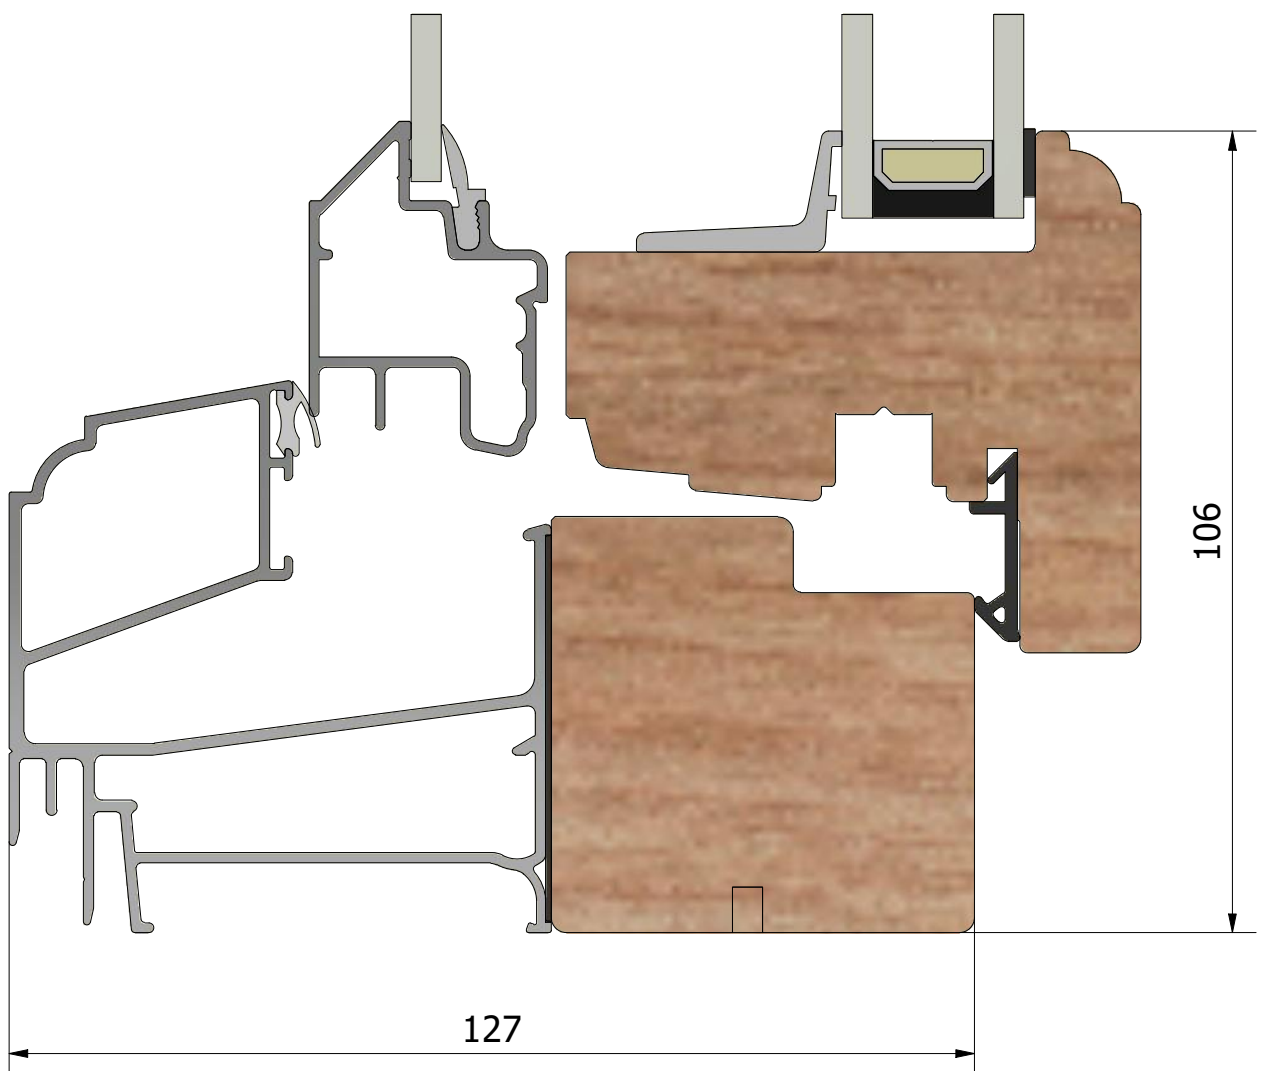

Ritn. storlek
A4Skala
1 : 1Sida
1

Beskrivning

Epok inåtgående fönster 2+1

Generell tolerans

SS-ISO 2768-1, m

Produktnamn

LIF1271.2

Skapad av

ThomasN

Skapad datum

2022-02-24

Revisionsnr.

Revisionsbeskrivning

(1 : 40)

Dräneringshål

(1 : 40)

(1 : 40)

(1 : 40)

(1 : 40)

Ritn. storlek
A4Skala
1 : 1Sida
6

Beskrivning

Epok inåtgående fönster 2+1, liggande post

Generell tolerans

SS-ISO 2768-1, m