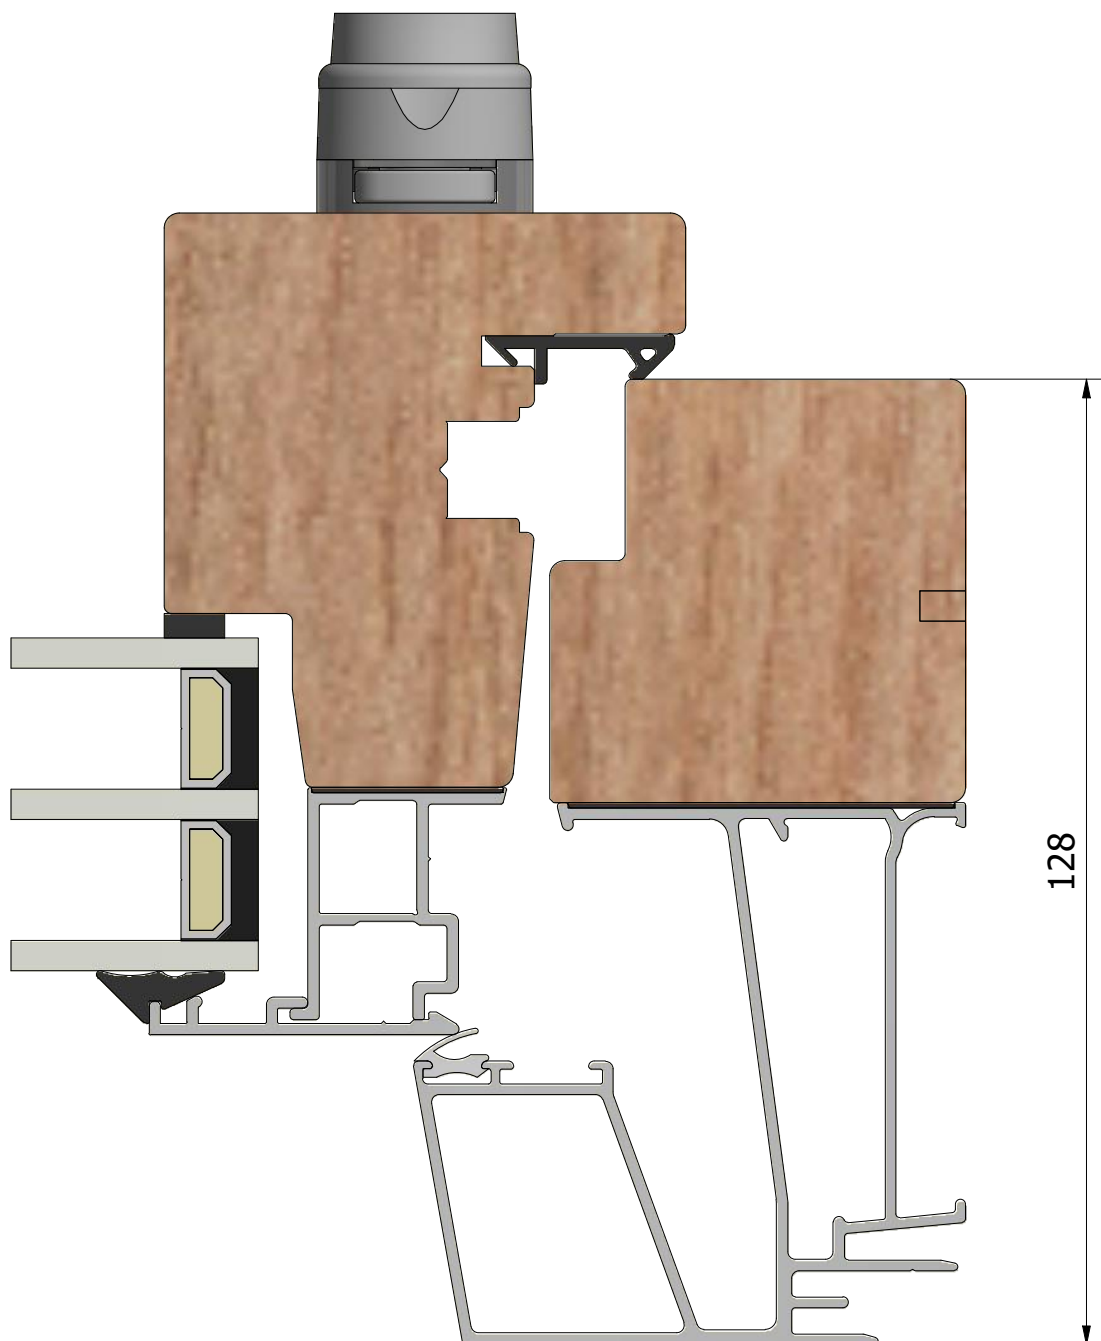

(1 : 40)

Dräneringshål

(1 : 40)

(1 : 40)

(1 : 40)

Ritn. storlek
A4Skala
1 : 1Sida
5

Beskrivning

Royal inåtgående kipp-drehfönster 3-glas, mittpost

Generell tolerans

SS-ISO 2768-1, m

Produktnamn

LKF1283.2

Skapad av

ThomasN

Skapad datum

2021-04-21