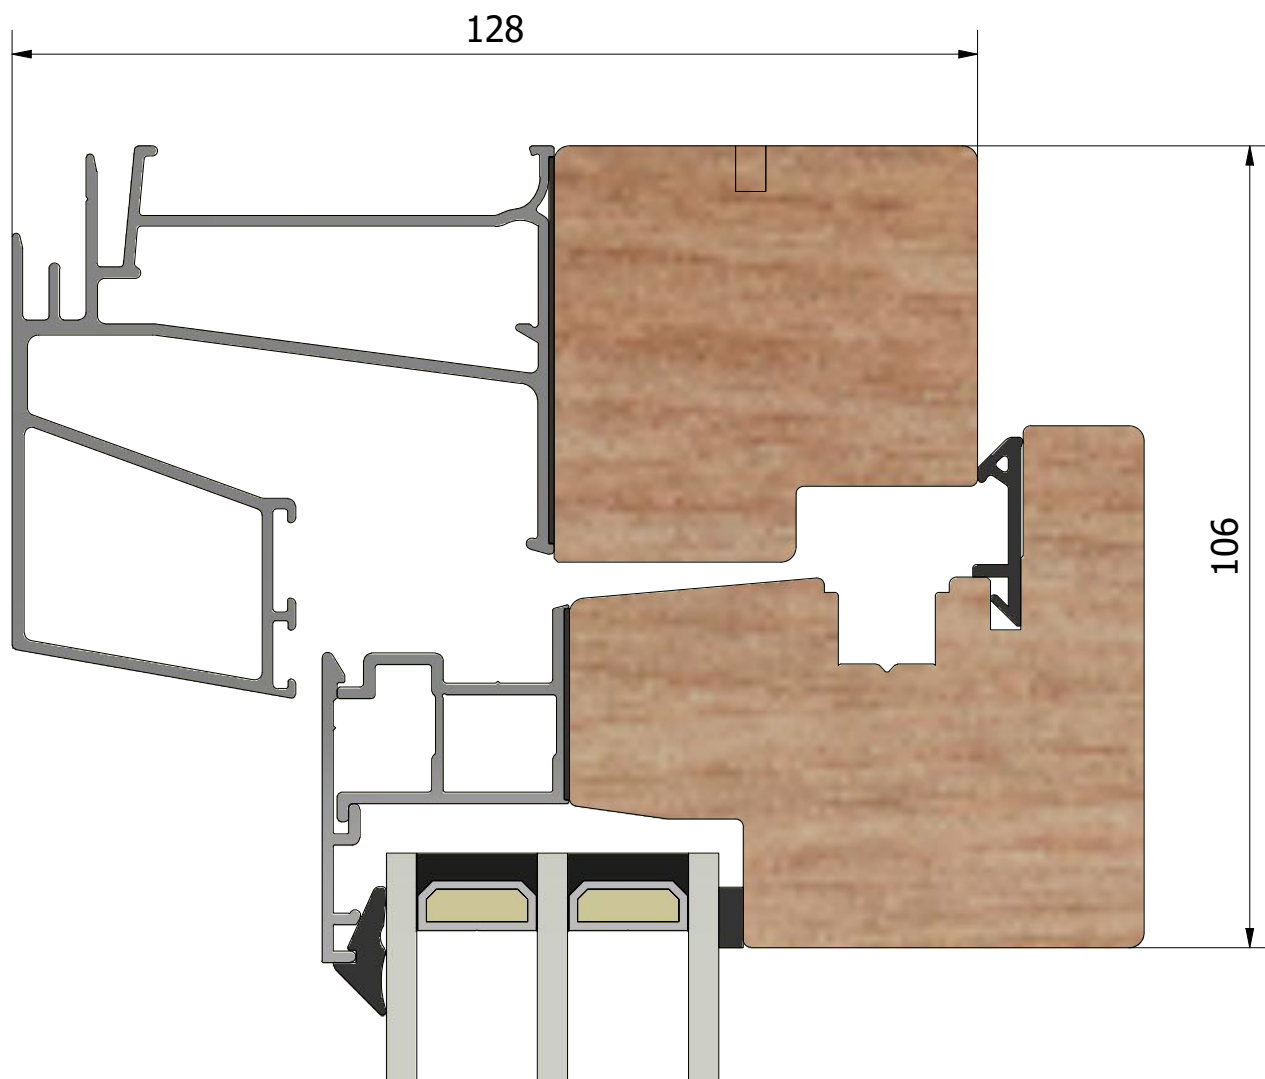

(1 : 40)

Dräneringshål

(1 : 40)

(1 : 40)

(1 : 40)

Ritn. storlek
A4Skala
1 : 1Sida
5

Beskrivning

Royal inåtgående kipp-drehfönster 3-glas, mittpost

Generell tolerans

SS-ISO 2768-1, m

Produktnamn

LKF1283.2

Skapad av

ThomasN

Skapad datum

2021-04-21