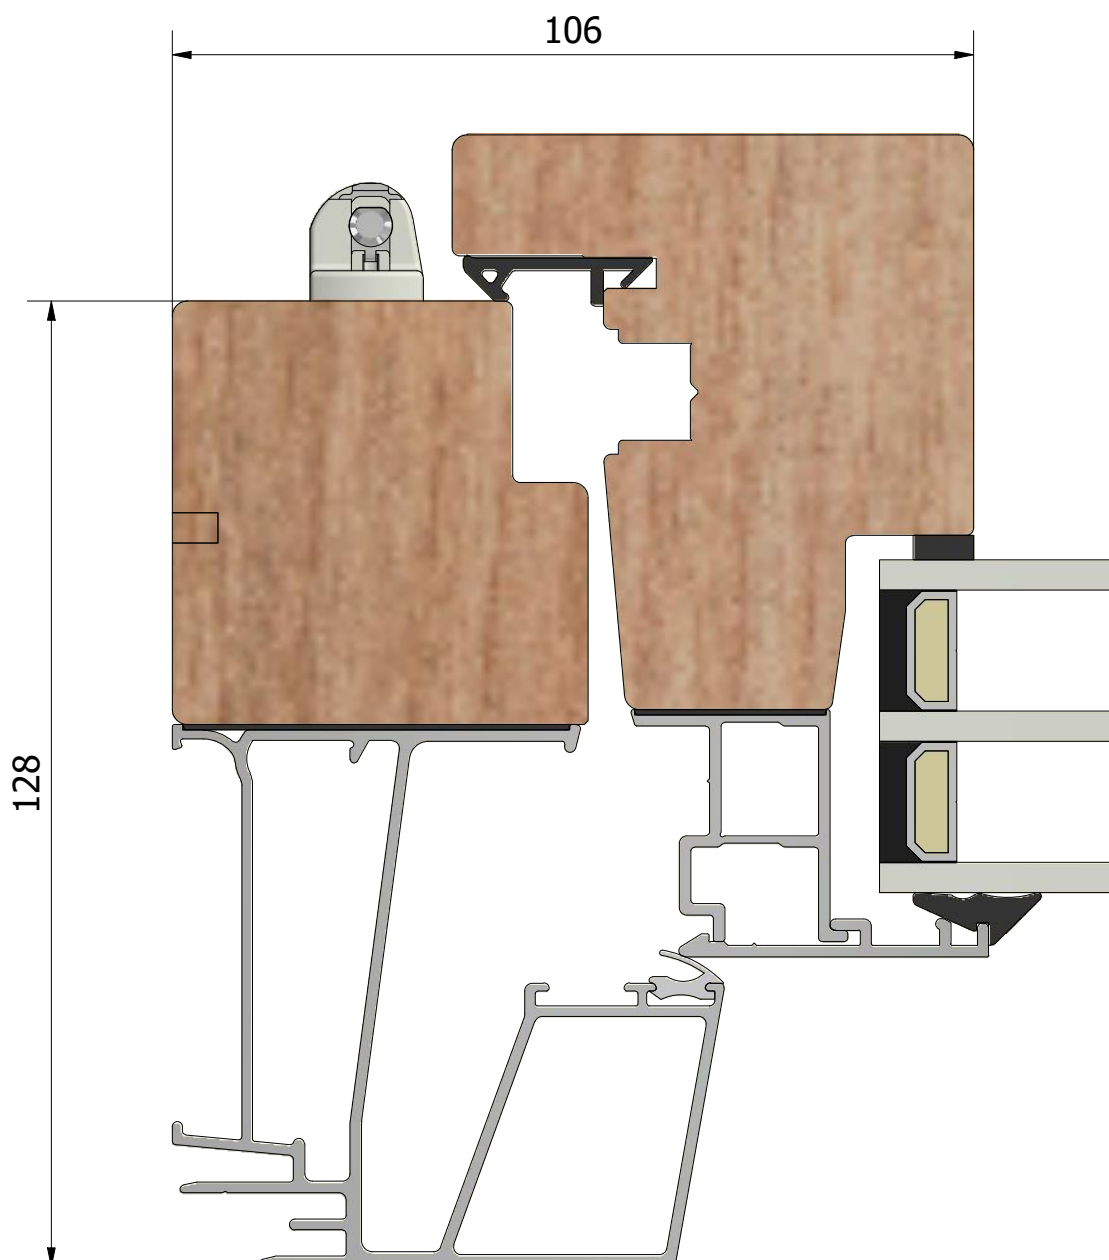

(1 : 40)

Dräneringshål

(1 : 40)

(1 : 40)

(1 : 40)

Ritn. storlek
A4Skala
1 : 1Sida
5

Beskrivning

Royal inåtgående kipp-drehfönster 3-glas, mittpost

Generell tolerans

SS-ISO 2768-1, m

Produktnamn

LKF1283.2

Skapad av

ThomasN

Skapad datum

2021-04-21