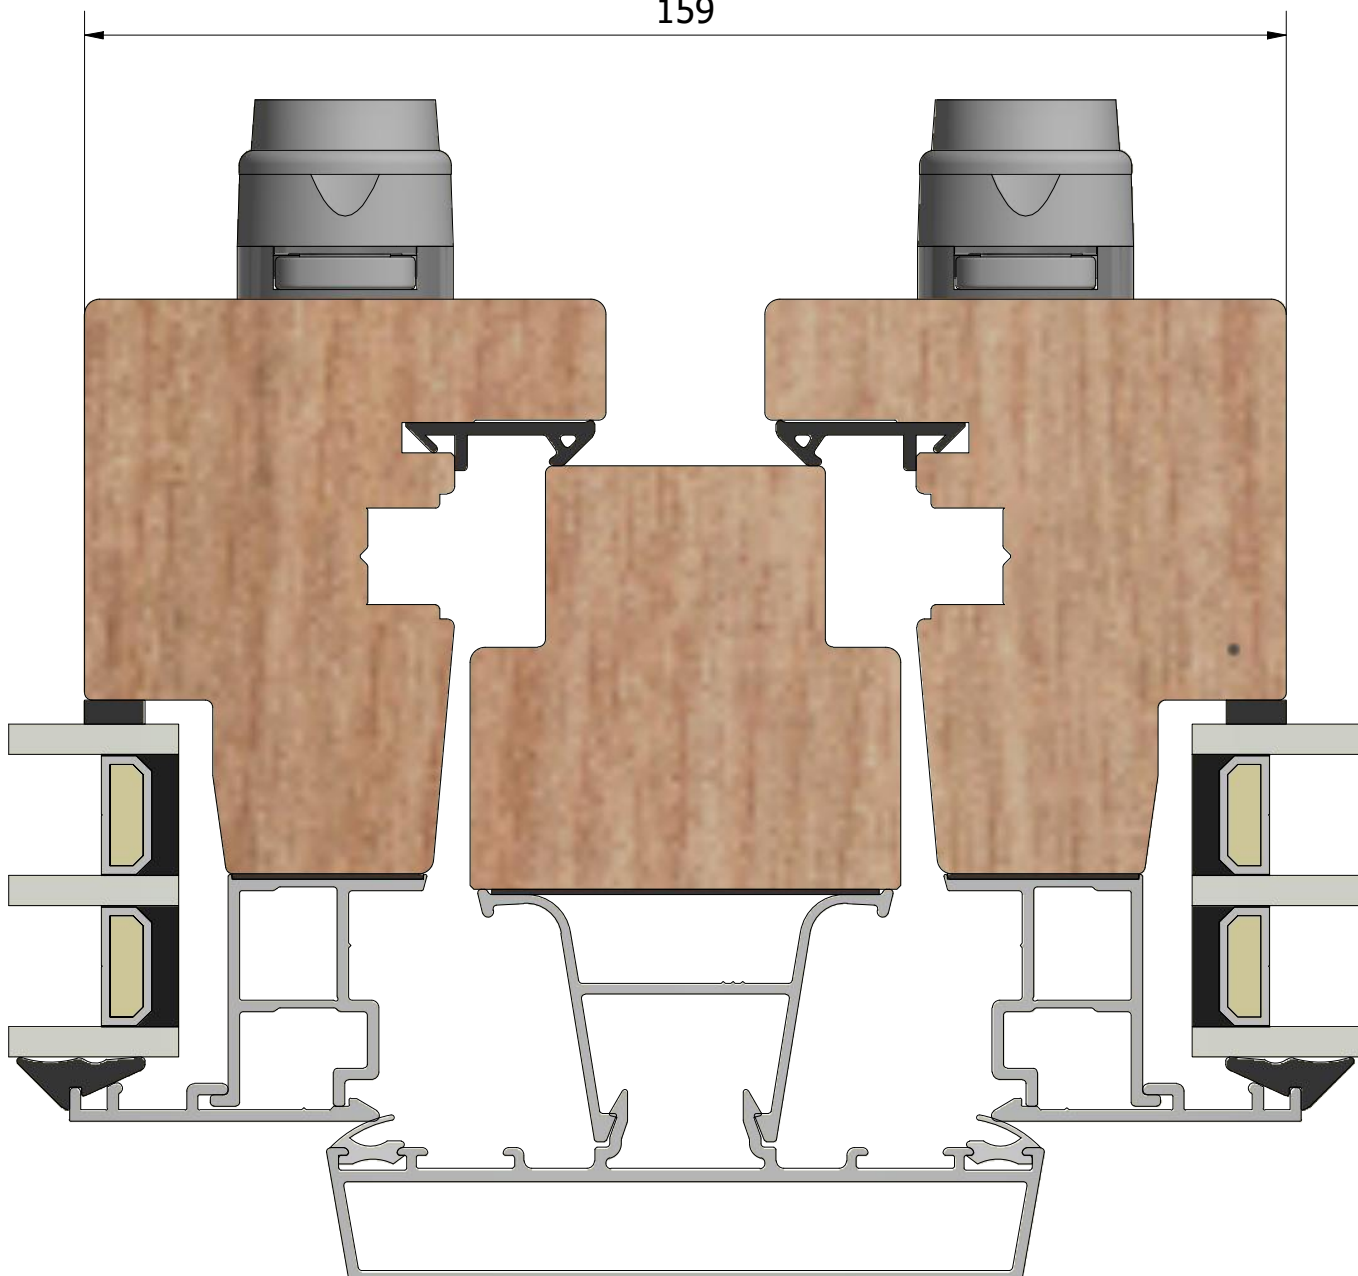

Ritn. storlek
A4

Skala
1 : 1

Sida
5

Beskrivning

Royal inåtgående kipp-drehfönster 3-glas, mittpost

Generell tolerans

SS-ISO 2768-1, m

Produktnamn

LKF1283.2

Skapad av

ThomasN

Skapad datum

2021-04-21

Revisionsnr.

Revisionsbeskrivning

(1 : 40)

159