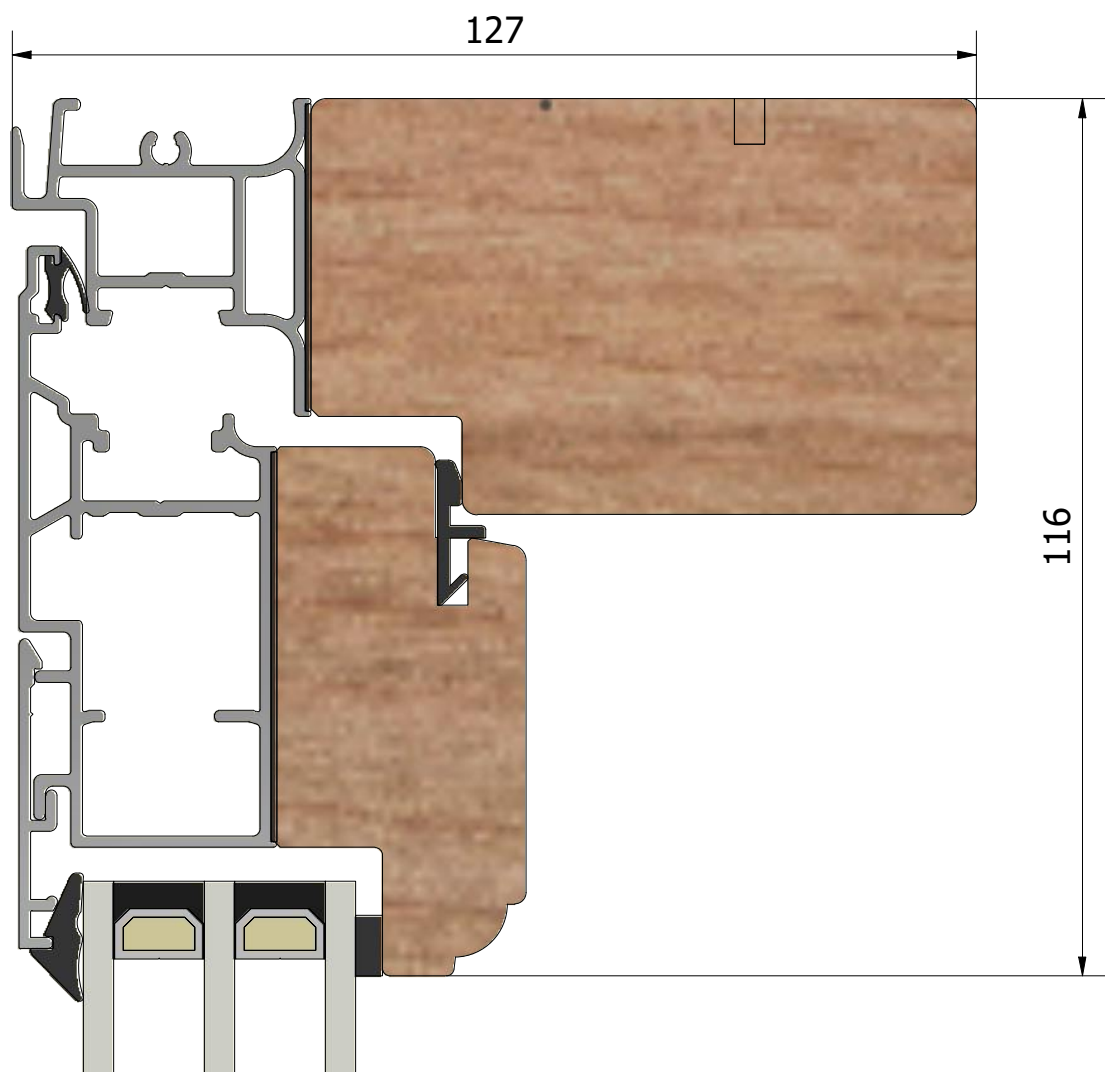

( 1 : 40 )

( 1 : 40 )

( 1 : 40 )

( 1 : 40 )

( 1 : 40 )

Ritn. storlek  
**A4**Skala  
**1 : 1**Sida  
**6**

Beskrivning

**Epok utåtgående fönsterdörr 3-glas, dubbeldörr**

Generell tolerans

**SS-ISO 2768-1, m**

Produktnamn

**LUD1273H.2**

Skapad av

**ThomasN**

Skapad datum

**2021-04-08**