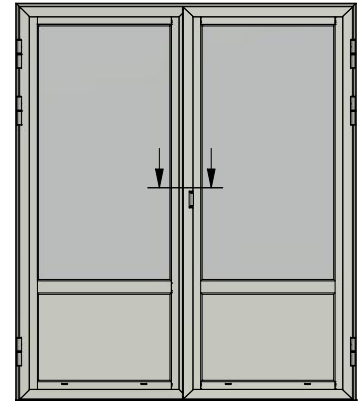

Ritn. storlek
A4

Skala
1 : 1

Sida
6

Beskrivning

Epok utåtgående fönsterdörr 3-glas, dubbeldörr

Generell tolerans

SS-ISO 2768-1, m

Produktnamn

LUD1273H.2

Skapad av

ThomasN

Skapad datum

2021-04-08

Revisionsnr.

Revisionsbeskrivning

(1 : 40)