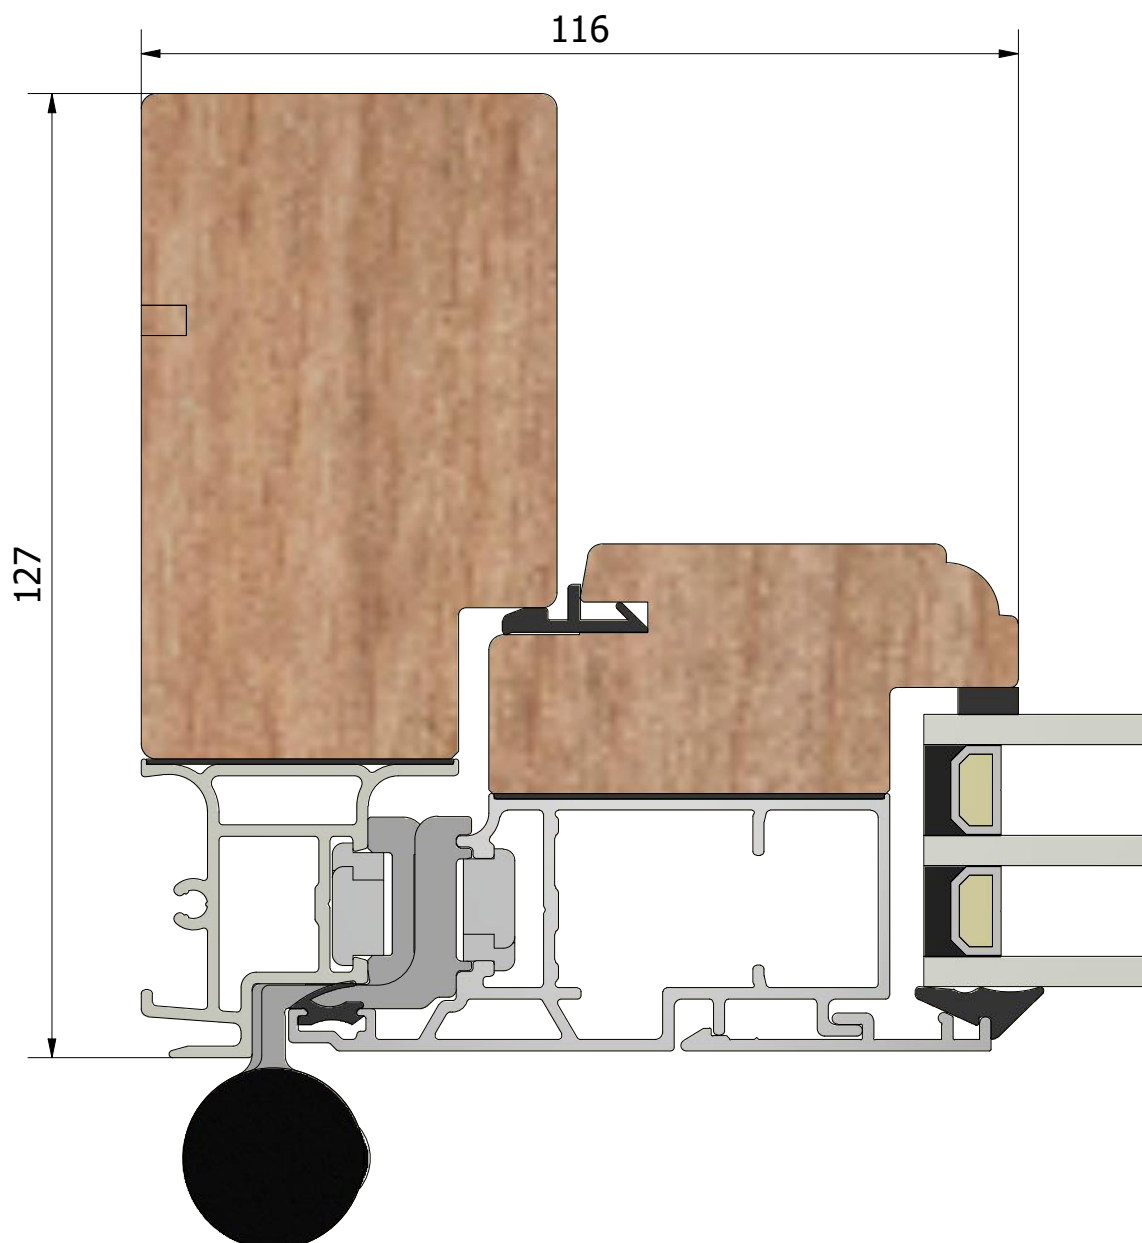

( 1 : 40 )

( 1 : 40 )

( 1 : 40 )

( 1 : 40 )

( 1 : 40 )

Ritn. storlek  
**A4**Skala  
**1 : 1**Sida  
**6**

Beskrivning

**Epok utåtgående fönsterdörr 3-glas, dubbeldörr**

Generell tolerans

**SS-ISO 2768-1, m**

Produktnamn

**LUD1273H.2**

Skapad av

**ThomasN**

Skapad datum

**2021-04-08**