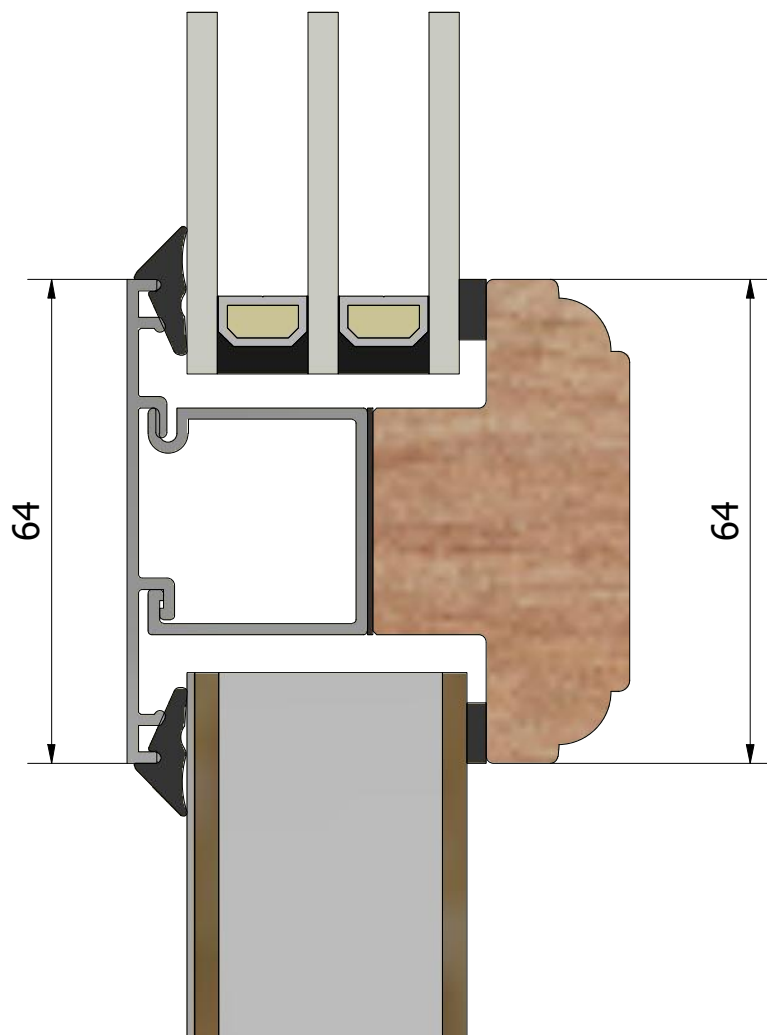

( 1 : 40 )

( 1 : 40 )

( 1 : 40 )

( 1 : 40 )

( 1 : 40 )

Ritn. storlek  
**A4**Skala  
**1 : 1**Sida  
**6**

Beskrivning

**Epok utåtgående fönsterdörr 3-glas, dubbeldörr**

Generell tolerans

**SS-ISO 2768-1, m**

Produktnamn

**LUD1273H.2**

Skapad av

**ThomasN**

Skapad datum

**2021-04-08**