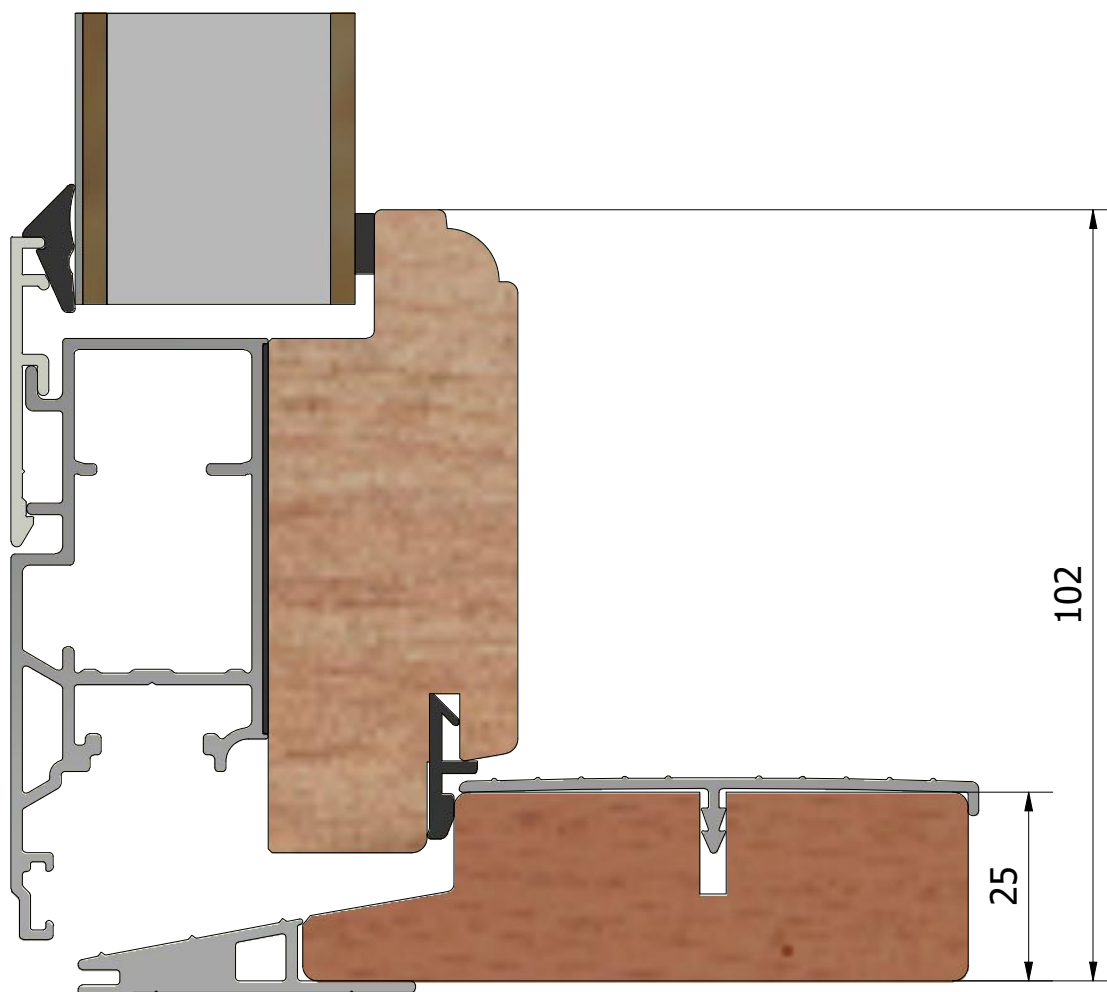

( 1 : 40 )

( 1 : 40 )

( 1 : 40 )

( 1 : 40 )

( 1 : 40 )

Ritn. storlek  
**A4**Skala  
**1 : 1**Sida  
**6**

Beskrivning

**Epok utåtgående fönsterdörr 3-glas, dubbeldörr**

Generell tolerans

**SS-ISO 2768-1, m**

Produktnamn

**LUD1273H.2**

Skapad av

**ThomasN**

Skapad datum

**2021-04-08**