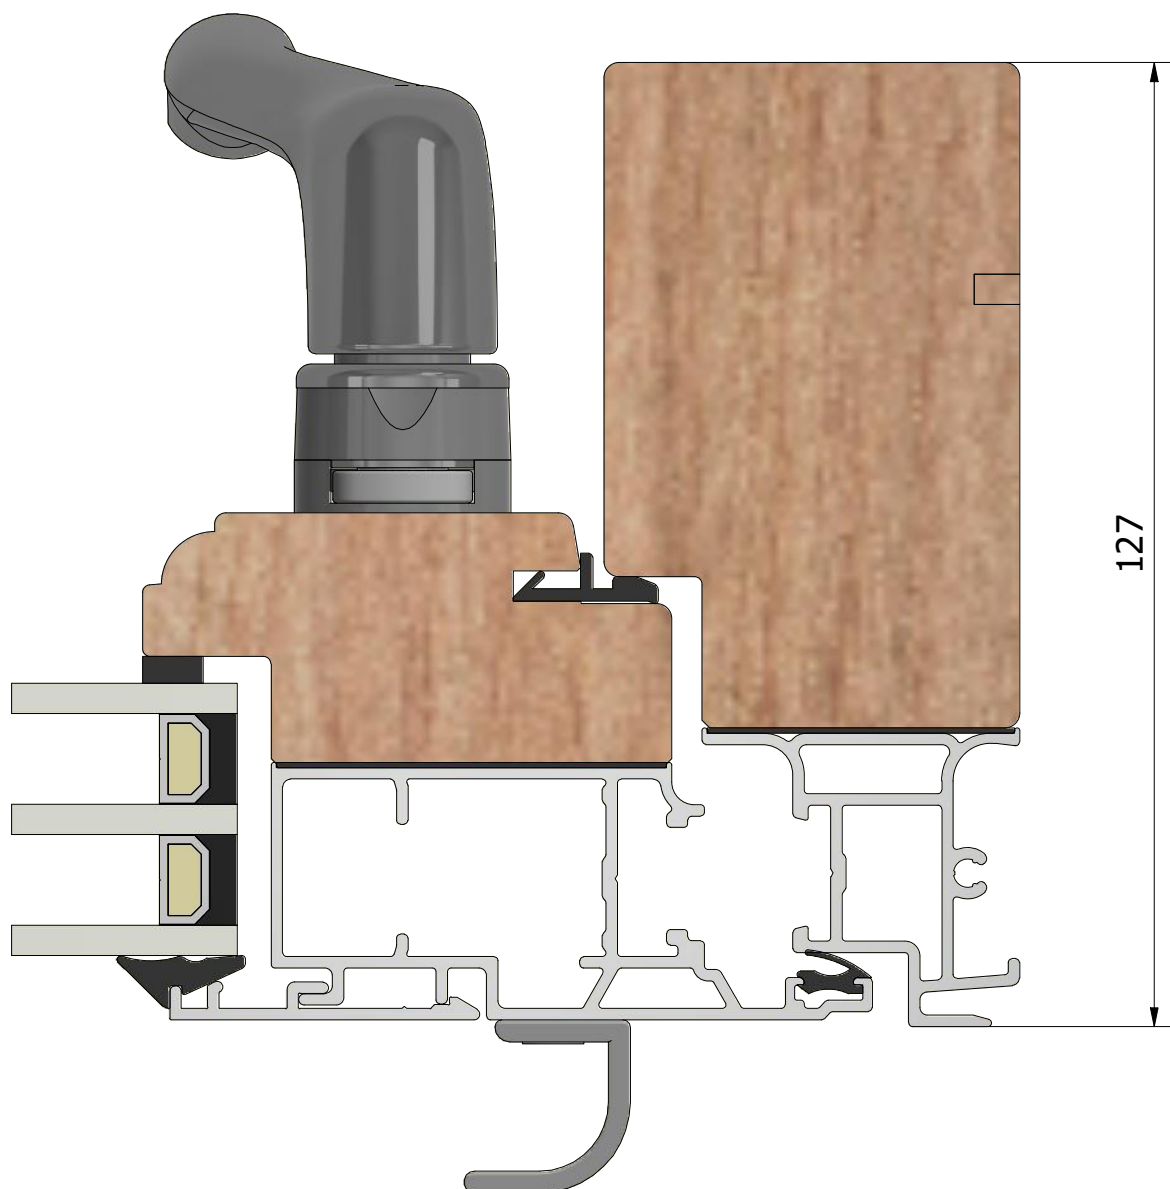

( 1 : 40 )

( 1 : 40 )

( 1 : 40 )

( 1 : 40 )

( 1 : 40 )

Ritn. storlek  
**A4**Skala  
**1 : 1**Sida  
**6**

Beskrivning

**Epok utåtgående fönsterdörr 3-glas, dubbeldörr**

Generell tolerans

**SS-ISO 2768-1, m**

Produktnamn

**LUD1273H.2**

Skapad av

**ThomasN**

Skapad datum

**2021-04-08**