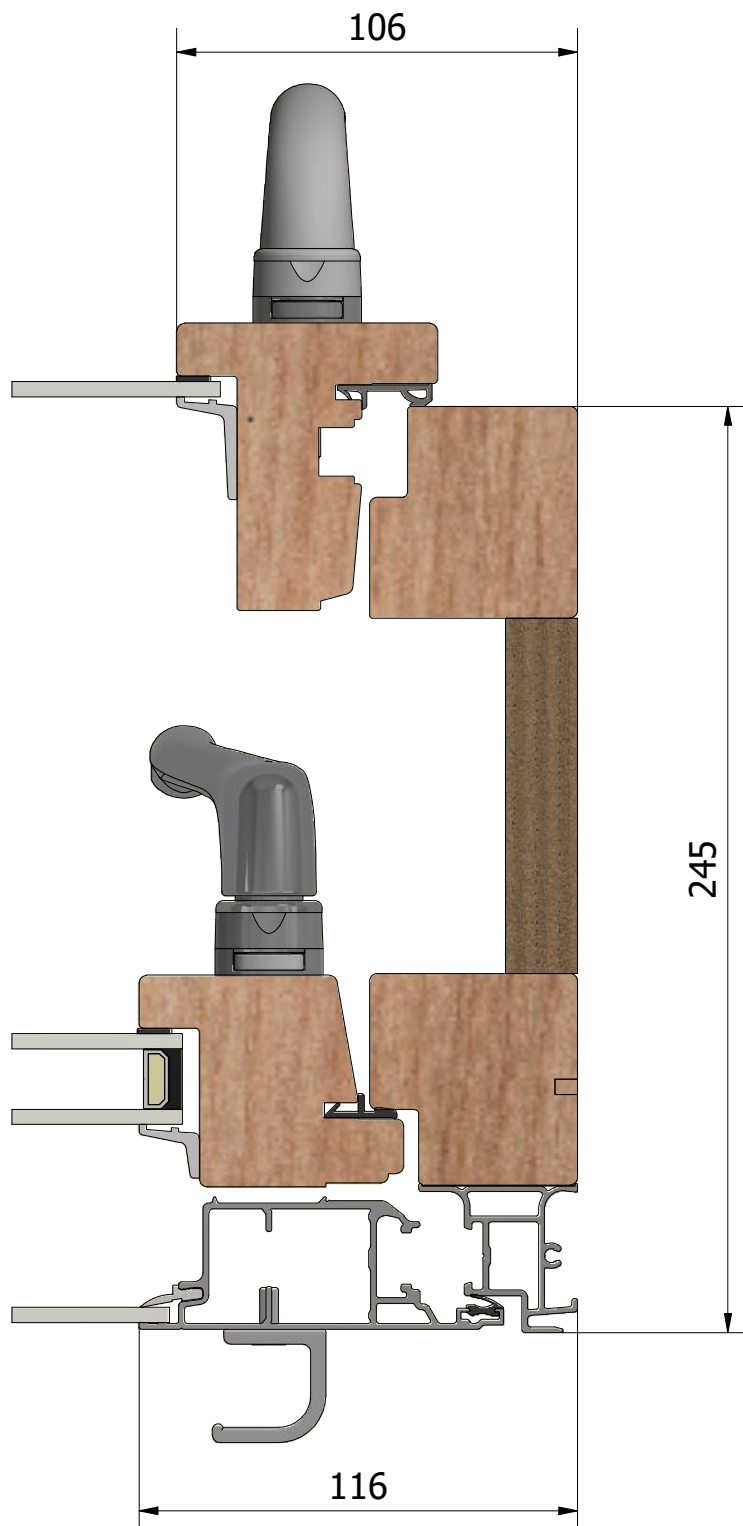

LEIAB Vyplacering 		Filnamn MP-LUD2454.2_211.dwg	Ritningsnr. MP-LUD2454.2_211
Ritn. storlek A4	Skala 1 : 1	Sida 1	Beskrivning Stil utåtgående fönsterdörr 2+1, dubbelkarm
Generell tolerans SS-ISO 2768-1, m		Produktnamn LUD2454.2	Skapad av ThomasN
Revisionsnr.	Revisionsbeskrivning		
(1 : 40)			

Yttre och inre karm monteras på plats med MDF.

(1 : 2)

Ritn. storlek
A4Skala
1 : 1Sida
2Beskrivning
Stil utåtgående fönsterdörr 2+1, dubbelkarmGenerell tolerans
SS-ISO 2768-1, mProduktnamn
LUD2454.2Skapad av
ThomasNSkapad datum
2021-05-03

Revisionsnr. Revisionsbeskrivning

(1 : 40)

(1 : 2)

(1 : 40)

(1 : 2)

(1 : 40)

(1 : 2)