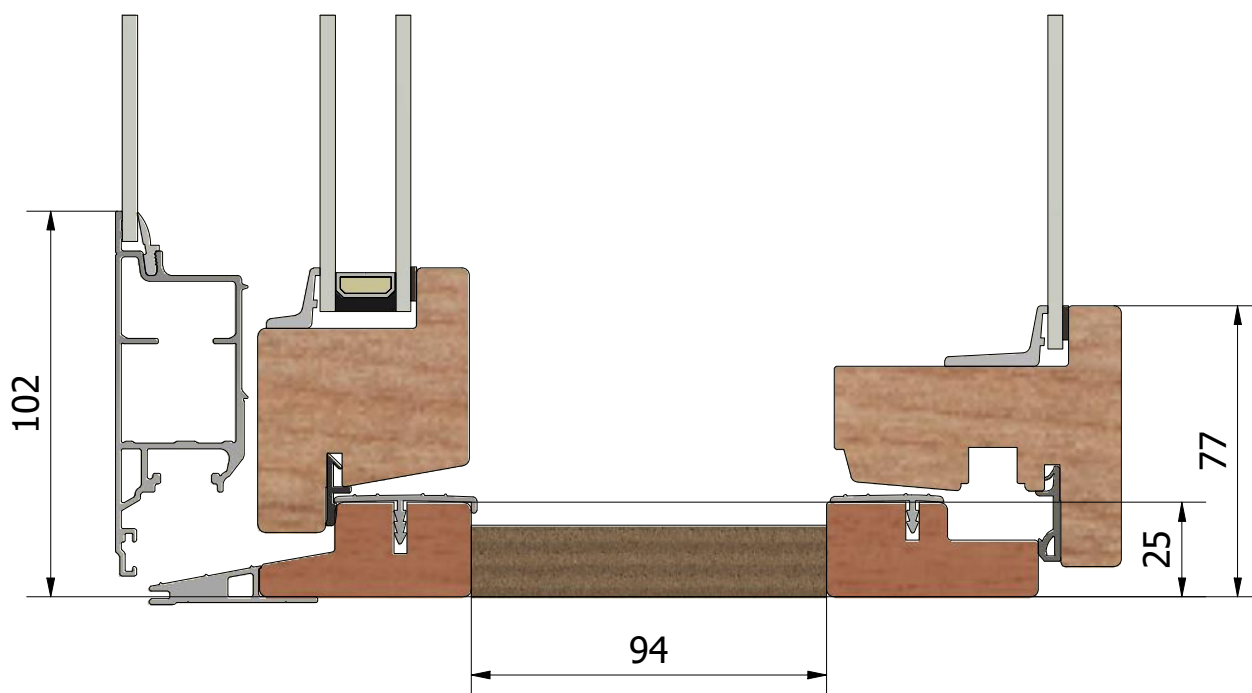

LEIAB Vyplacering 		Filnamn MP-LUD2454.2_211.dwg	Ritningsnr. MP-LUD2454.2_211
Ritn. storlek A4	Skala 1 : 1	Sida 1	Beskrivning Stil utåtgående fönsterdörr 2+1, dubbelkarm
Generell tolerans SS-ISO 2768-1, m		Produktnamn LUD2454.2	Skapad av ThomasN
Revisionsnr.	Revisionsbeskrivning		
(1 : 40)			

Yttre och inre karm monteras på plats med MDF.

(1 : 2)

Ritn. storlek
A4Skala
1 : 1Sida
2Beskrivning
Stil utåtgående fönsterdörr 2+1, dubbelkarmGenerell tolerans
SS-ISO 2768-1, mProduktnamn
LUD2454.2Skapad av
ThomasNSkapad datum
2021-05-03